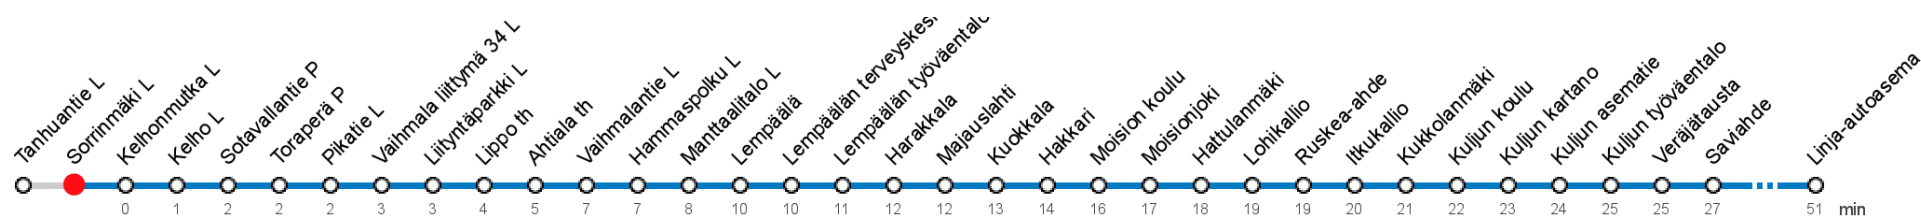

SORRINMÄKI L (7679) • Vyöhyke C ▶ Lempäälä ▶ Linja-autoasema

53

Valkeakoski - Lempäälä - Ideapark - Tampere

MAANANTAI-PERJANTAI • Monday-Friday

15 15

LAUANTAI • Saturday

15

SUNNUNTAI • Sunday

15

Voimassa **06.02.2020 - 31.05.2020**.

Yölisä klo 00-04.40. Liikenne ja keliolosuhteet voivat vaikuttaa aikatauluihin. Välipysäkkiaikataulut ovat arvioita.