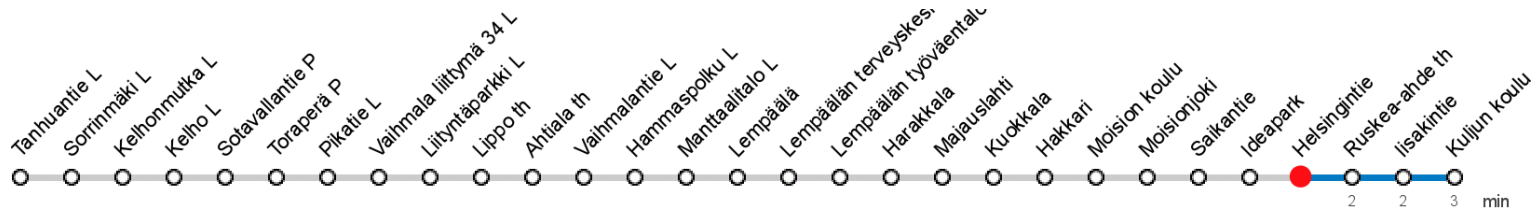

# HELSINGINTIE (7805) • Vyöhyke C ▶ Kuljun koulu

53K Valkeakoski - Lempäälä - Ideapark - Kulju

**Ku** Pääteasema Kulju

Voimassa **03.06.2019 - 07.08.2019**.

Yöissä klo 00-04.40. Liikenne ja keliolosuhteet voivat vaikuttaa aikatauluihin. Välipysäkkiaikataulut ovat arvioita.