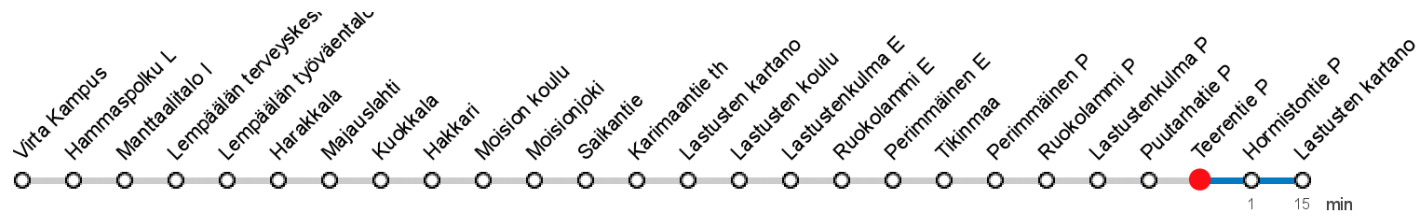

TEERENTIE P (7919) • Vyöhyke C ▶ Lastusten kartano

57 Lempäälä - Lastunen - Lempäälä

MAANANTAI-PERJANTAI • Monday-Friday

13 31KL

15 06KL

16 16KL

LAUANTAI • Saturday

13

15

16

SUNNUNTAI • Sunday

13

15

16

KL vain peruskoulun koulupäivinä

Voimassa **28.10.2019 - 05.01.2020.**

Yölisä klo 00-04.40. Liikenne ja keliolosuhteet voivat vaikuttaa aikatauluihin. Välipysäkkiaikataulut ovat arvioita.