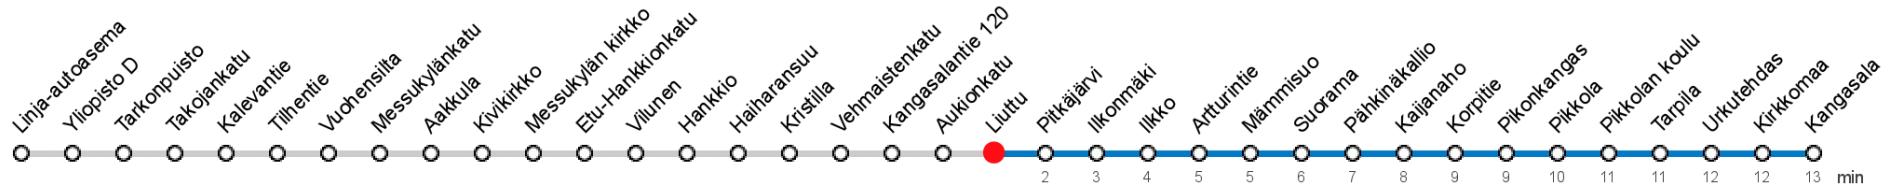

## 43 Tampere - Kangasala

### MAANANTAI-PERJANTAI • Monday-Friday

9	26								
12	11								
14	01								
15	13	53							
16	38								