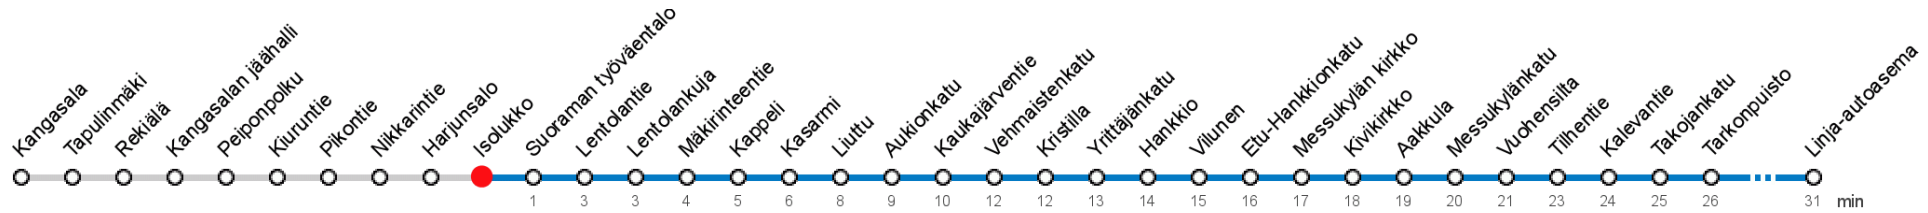

# ISOLUKKO (8015) • Vyöhyke C ▶ Linja-autoasema

43 Kangasala - Tampere

## MAANANTAI-PERJANTAI • Monday-Friday

7	50								
9	04	34							
13	05								
14	10	50							

## SUNNUNTAI • Sunday

7									
9									
13									
14									

Voimassa **28.10.2019 - 05.01.2020.**

Yölisä klo 00-04.40. Liikenne ja keliolosuhteet voivat vaikuttaa aikatauluihin. Välipysäkkiaikataulut ovat arvioita.