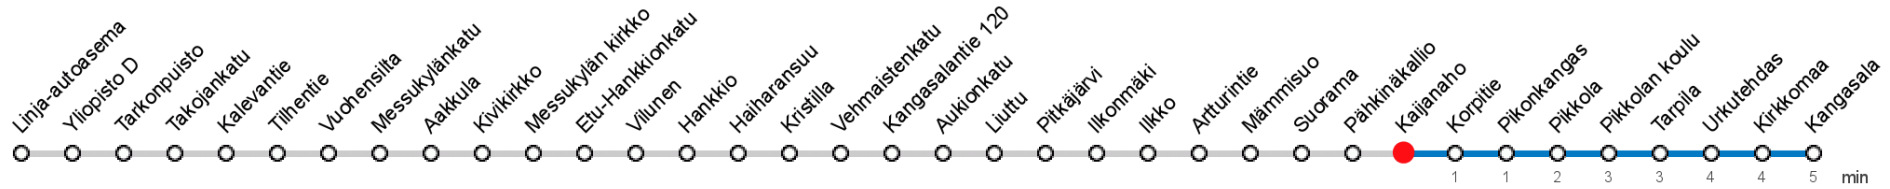

KAIJANAHO (8016) • Vyöhyke C ▶ Kangasala

43 Tampere - Kangasala

MAANANTAI-PERJANTAI • Monday-Friday

9	34								
12	20								
14	10								
15	22								
16	02	47							

LAUANTAI • Saturday

9									
12									
14									
15	59								
16									

SUNNUNTAI • Sunday

9									
12									
14									
15									
16									

Voimassa **28.10.2019 - 05.01.2020**.

Yölsä klo 00-04.40. Liikenne ja keliolosuhteet voivat vaikuttaa aikatauluihin. Välipysäkkiaikataulut ovat arvioita.