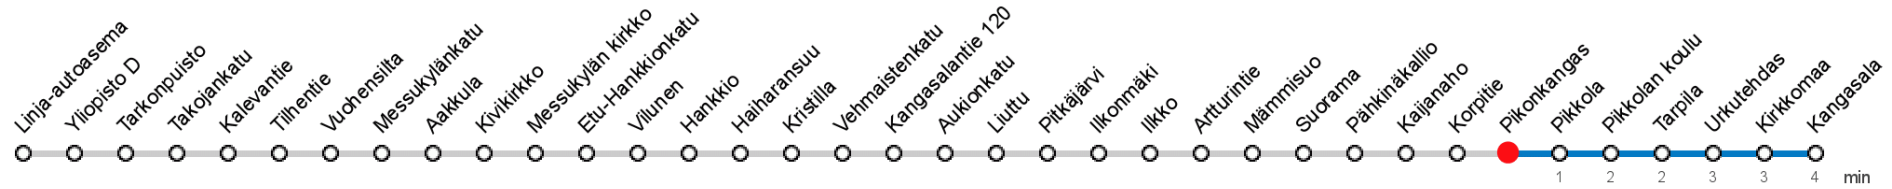

43 Tampere - Kangasala

MAANANTAI-PERJANTAI • Monday-Friday

9	35								
12	21								
14	12								
15	24								
16	04	48							

LAUANTAI • Saturday

9									
12									
14									
15									
16	00								

SUNNUNTAI • Sunday

9									
12									
14									
15									
16									

Voimassa **28.10.2019 - 05.01.2020**.

Yölsä klo 00-04.40. Liikenne ja keliolosuhteet voivat vaikuttaa aikatauluihin. Välipysäkkiaikataulut ovat arvioita.