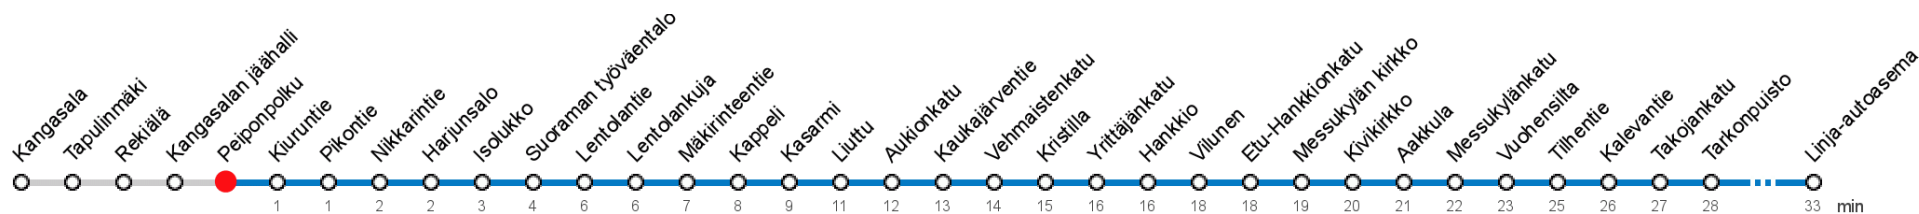

PEIPONPOLKU (8025) • Vyöhyke C ▶ Linja-autoasema

43 Kangasala - Tampere

MAANANTAI-PERJANTAI • Monday-Friday

7	45								
9	00	30							
13	00								
14	05	45							

LAUANTAI • Saturday

7									
9									
13	00								
14									

SUNNUNTAI • Sunday

7									
9									
13									
14									

Voimassa **06.02.2020 - 31.05.2020**.

Yölisä klo 00-04.40. Liikenne ja keliolosuhteet voivat vaikuttaa aikatauluihin. Välipysäkkiaikataulut ovat arvioita.