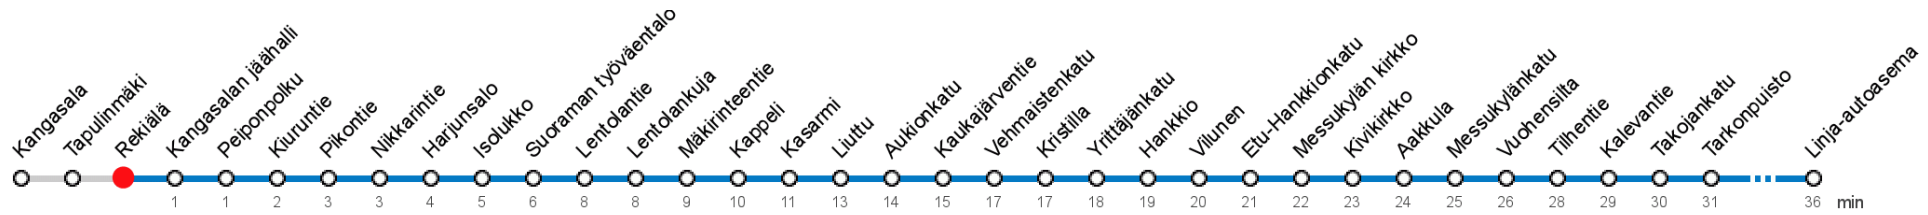

REKIÄLÄ (8029) • Vyöhyke C ▶ Linja-autoasema

43 Kangasala - Tampere

MAANANTAI-PERJANTAI • Monday-Friday

7	44
8	59
9	29
12	59
14	04 44

LAUANTAI • Saturday

7	
8	
9	
12	59
14	

SUNNUNTAI • Sunday

7	
8	
9	
12	
14	

Voimassa 28.10.2019 - 05.01.2020.

Yöllisä klo 00-04.40. Liikenne ja keliolosuhteet voivat vaikuttaa aikatauluihin. Välipysäkkiaikataulut ovat arvioita.