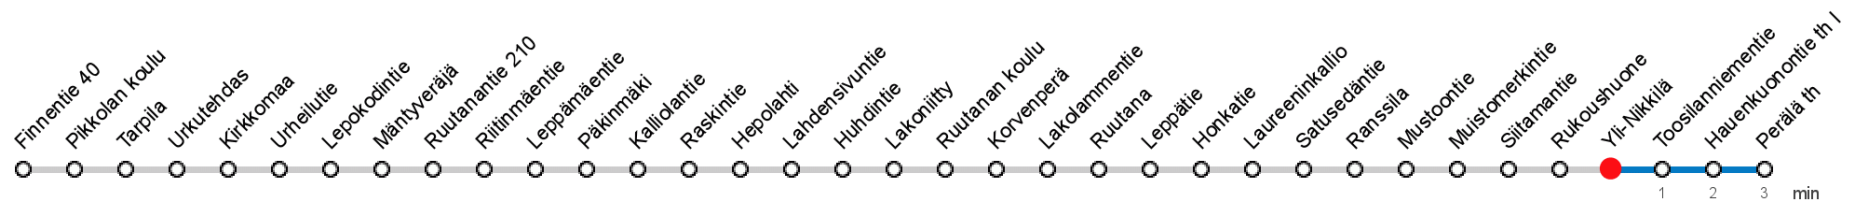

YLI-NIKKILÄ (8326) • Vyöhyke C ▶ Perälä th

46

Pikkola - Ruutana - Perälä

MAANANTAI-PERJANTAI • Monday-Friday

8	14
9	16
13	37
14	39
15	49
16	19
17	09

LAUANTAI • Saturday

8	
9	
13	
14	
15	
16	
17	

SUNNUNTAI • Sunday

8	
9	
13	
14	
15	
16	
17	

Voimassa **28.10.2019 - 31.05.2020.**

Yölisä klo 00-04.40. Liikenne ja keliolosuhteet voivat vaikuttaa aikatauluihin. Välipysäkkiaikataulut ovat arvioita.