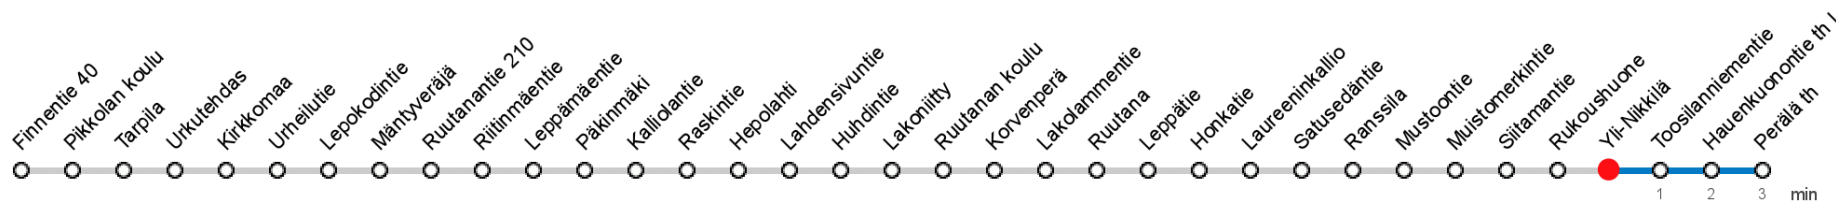

# YLI-NIKKILÄ (8326) • Vyöhyke C ▶ Perälä th

46 Pikkola - Ruutana - Perälä

## MAANANTAI-PERJANTAI • Monday-Friday

8	14
9	16
13	37
14	39
15	49
16	19
17	09