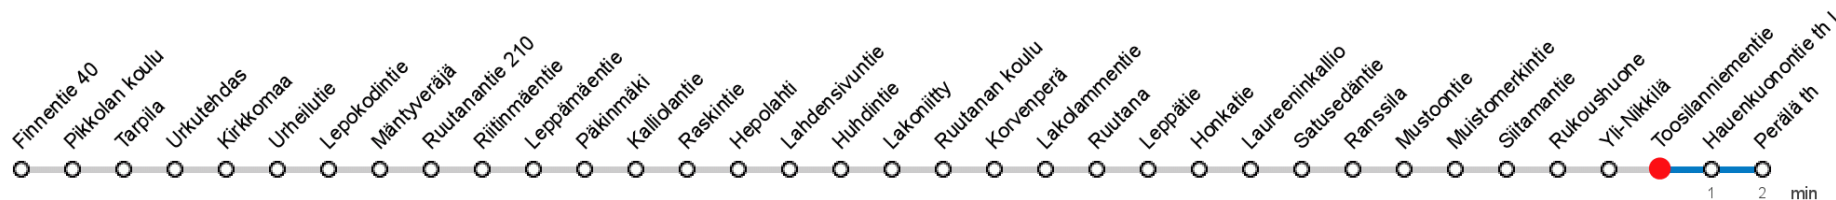

TOOSILANNIEMENTIE (8328) • Vyöhyke C ▶ Perälä th

46

Pikkola - Ruutana - Perälä

MAANANTAI-PERJANTAI • Monday-Friday

8	15
9	17
13	38
14	40
15	50
16	20
17	10

LAUANTAI • Saturday

8	
9	
13	
14	
15	
16	
17	

SUNNUNTAI • Sunday

8	
9	
13	
14	
15	
16	
17	

Voimassa **28.10.2019 - 31.05.2020.**

Yölisä klo 00-04.40. Liikenne ja keliolosuhteet voivat vaikuttaa aikatauluihin. Välipysäkkiaikataulut ovat arvioita.