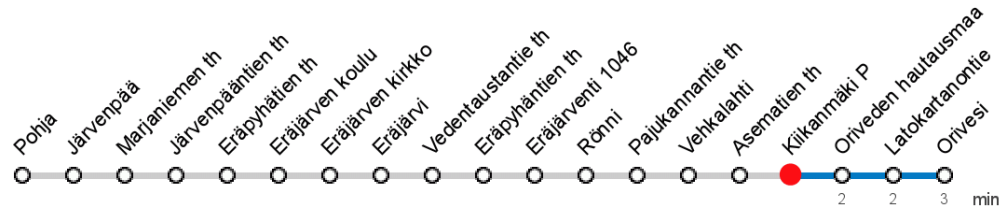

KIIKANMÄKI P (8474) • Vyöhyke E ▶ Orivesi

49 Pohja - Eräjärvi - Orivesi

MAANANTAI-PERJANTAI • Monday-Friday

7 52KL

13 47KL

LAUANTAI • Saturday

7

13

SUNNUNTAI • Sunday

7

13

KL vain peruskoulun koulupäivinä

Voimassa **28.10.2019 - 05.01.2020**.

Yölisä klo 00-04.40. Liikenne ja keliolosuhteet voivat vaikuttaa aikatauluihin. Välipysäkkiaikataulut ovat arvioita.