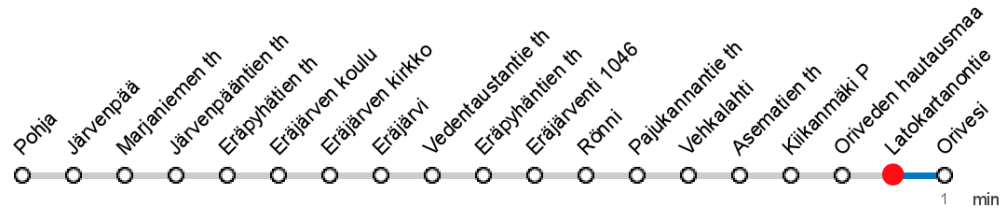

LATOKARTANONTIE (8480) • Vyöhyke E ▶ Orivesi

49 Pohja - Eräjärvi - Orivesi

MAANANTAI-PERJANTAI • Monday-Friday

7 54KL

13 49KL

LAUANTAI • Saturday

7

13

SUNNUNTAI • Sunday

7

13

KL vain peruskoulun koulupäivinä

Voimassa **28.10.2019 - 05.01.2020**.

Yölisä klo 00-04.40. Liikenne ja keliolosuhteet voivat vaikuttaa aikatauluihin. Välipysäkkiaikataulut ovat arvioita.