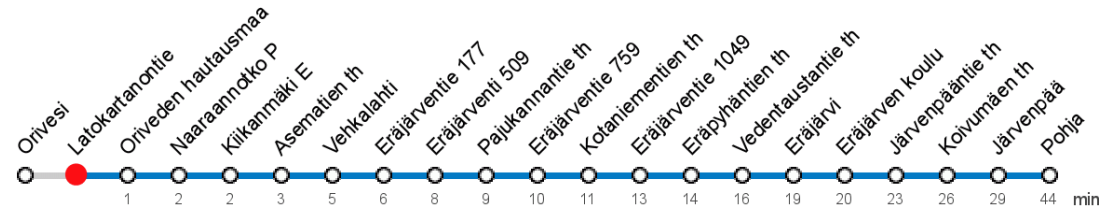

# LATOKARTANONTIE (8481) • Vyöhyke E ▶ Eräjärvi ▶ Järvenpää ▶ Pohja

49

Orivesi - Eräjärvi - Pohja

## MAANANTAI-PERJANTAI • Monday-Friday

8 01KL

14 11KL