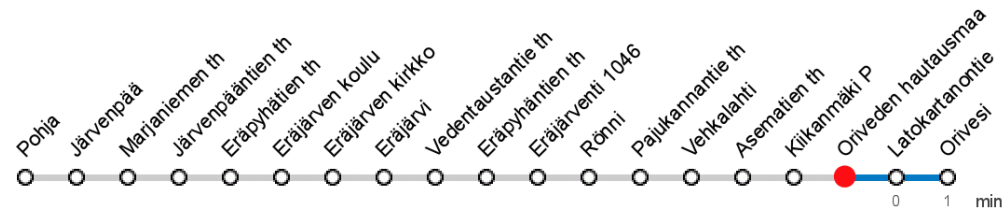

49 Pohja - Eräjärvi - Orivesi

MAANANTAI-PERJANTAI • Monday-Friday

7	54KL																		
13	49KL																		

LAUANTAI • Saturday

7																			
13																			

SUNNUNTAI • Sunday

7																			
13																			

KL vain peruskoulun koulupäivinä

Voimassa **06.02.2020 - 31.05.2020**.

Yölisä klo 00-04.40. Liikenne ja keliolosuhteet voivat vaikuttaa aikatauluihin. Välipysäkkiaikataulut ovat arvioita.