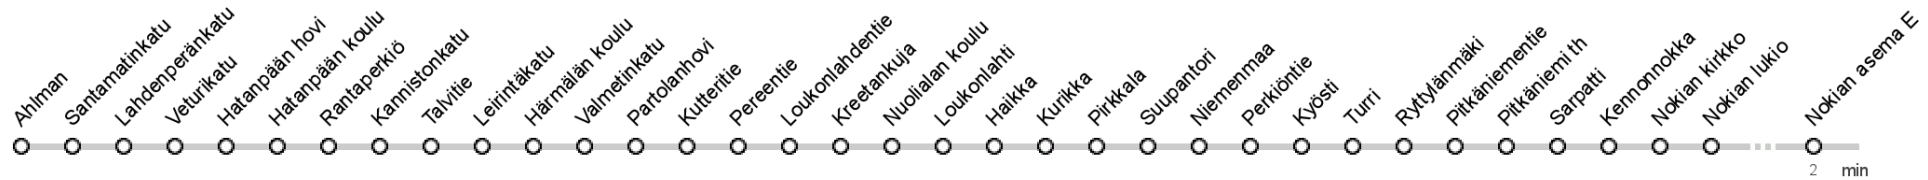

HÄRKITIE (8512) • Vyöhyke C ▶ Nokian asema E

65

Hermia - TTY - Pere - Suupantori - Nokia

MAANANTAI-PERJANTAI • Monday-Friday

7	44								
8	49								
9	47								
10	46								
11	51								
12	51								
13	51								
14	58								
16	03								
17	03								
18	07								
19	04								

LAUANTAI • Saturday

7									
8									
9									
10									
11									
12									
13									
14									
16									
17									
18									
19									

SUNNUNTAI • Sunday

7									
8									
9									
10									
11									
12									
13									
14									
16									
17									
18									
19									

Voimassa **03.06.2019 - 07.08.2019**.

Yölsä klo 00-04.40. Liikenne ja keliolosuhteet voivat vaikuttaa aikatauluihin. Välipysäkkiaikataulut ovat arvioita.