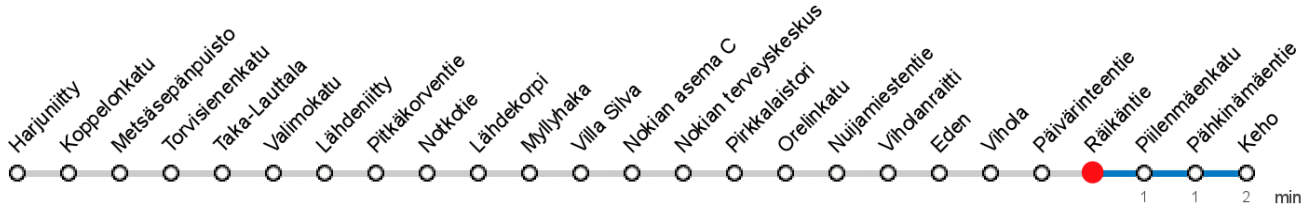

RÄIKÄNTIE (8618) • Vyöhyke C ▶ Keho

73

Harjuniitty - Nokian asema - Keho

MAANANTAI-PERJANTAI • Monday-Friday

4	37X				
5	32X				
6	04X	35X			
7	05	38			
8	09	40			
9	11	39			
10	11	41			
11	11	40			
12	12	43			
13	15	46			
14	15	45			
15	16	47			
16	18	49			
17	22	50			
18	21	51			
19	21	51			
20	21	49			
21	19	47			
22	19	47			
0	22PX	52P			
2	52P				

LAUANTAI • Saturday

4					
5					
6					
7	08X				
8	09				
9	10				
10	11				
11	11				
12	12				
13	16				
14	16				
15	16				
16	18				
17	19				
18	19				
19	19				
20	19				
21	19				
22	19				
0	23X				
2					

X Ei vaihtoyhteyttä Tampereelle tai Tampereelta.

PX Perjantain ja lauantain välisenä yönä. Ei vaihtoyhteyttä Tampereelta tai Tampereelle

P Perjantain ja lauantain välisenä yönä

Voimassa **03.06.2019 - 07.08.2019.**