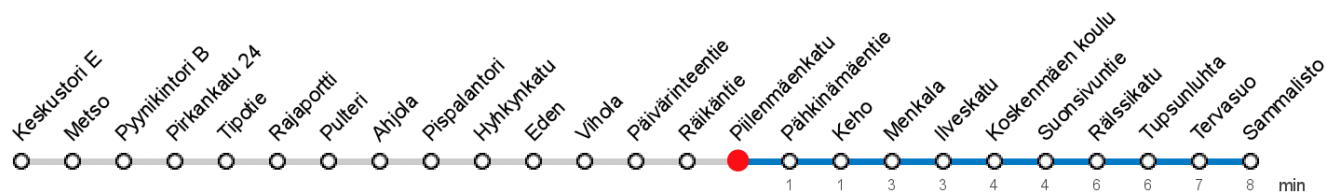

PIILENMÄENKATU (8620) • Vyöhyke C ▶ Sammalisto

72 Tampere - Vihola - Keho - Tervasu

MAANANTAI-PERJANTAI • Monday-Friday

16 47

LAUANTAI • Saturday

16

SUNNUNTAI • Sunday

16

Voimassa **03.06.2019 - 07.08.2019**.

Yölisä klo 00-04.40. Liikenne ja keliolosuhteet voivat vaikuttaa aikatauluihin. Välipysäkkiaikataulut ovat arvioita.