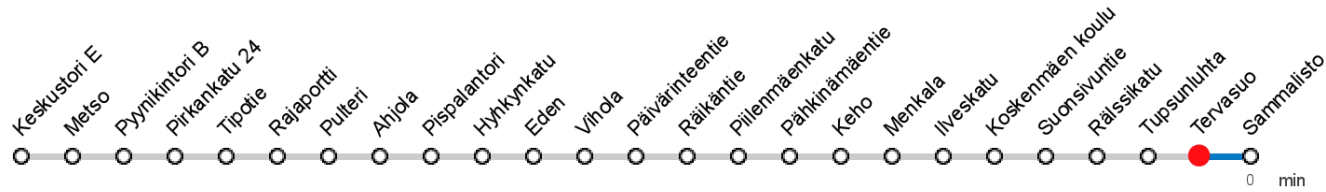

# TERVASUO (8656) • Vyöhyke C ▶ Sammalisto

72 Tampere - Vihola - Keho - Tervasu

## MAANANTAI-PERJANTAI • Monday-Friday

14	40								
15	56								
17	16								
18	19								

## LAUANTAI • Saturday

14									
15									
17									
18									