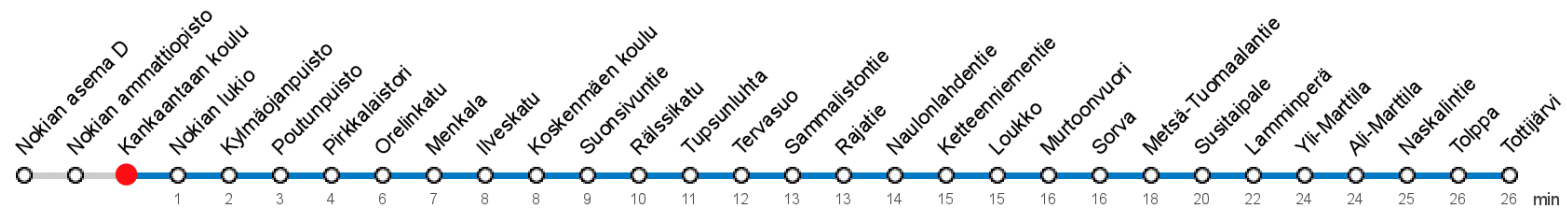

77 Nokian asema - Tottijärvi

MAANANTAI-PERJANTAI • Monday-Friday

8	32									
11	07									
13	42									

LAUANTAI • Saturday

8										
11										
13										

SUNNUNTAI • Sunday

8										
11										
13										

Voimassa **03.06.2019 - 07.08.2019**.

Yölisä klo 00-04.40. Liikenne ja keliolosuhteet voivat vaikuttaa aikatauluihin. Välipysäkkiaikataulut ovat arvioita.