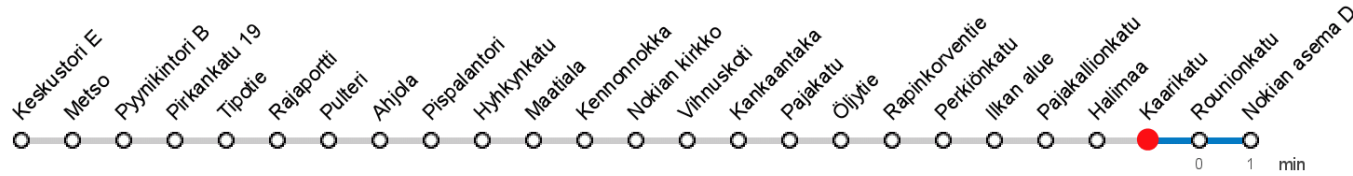

KAARIKATU (8721) • Vyöhyke C ▶ Nokian asema D

74 Tampere - Kankaantaka - Nokian asema

MAANANTAI-PERJANTAI • Monday-Friday

14	34								
15	40								
16	45								
17	49								

LAUANTAI • Saturday

14									
15									
16									
17									

SUNNUNTAI • Sunday

14									
15									
16									
17									

Voimassa **02.01.2019 - 02.06.2019**.

Yölisä klo 00-04.40. Liikenne ja keliolosuhteet voivat vaikuttaa aikatauluihin. Välipysäkkiaikataulut ovat arvioita.