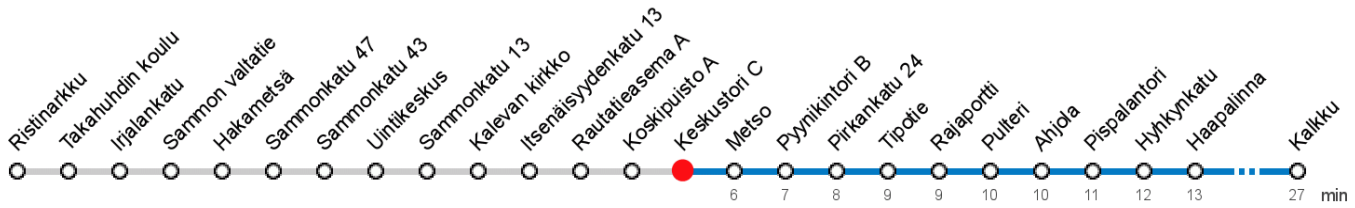

# KESKUSTORI C (0035) • Vyöhyke A ▶ Kalkku

17 Vehmainen - Keskustori - Tesoma - Kalkku

## MAANANTAI-PERJANTAI • Monday-Friday

3					
4	47				
5	22	52			
6	27	47			
7	08	44			
8	04	13	34	54	
9	12	30	50		
10	10	30	50		
11	10	30	50		
12	11	31	51		
13	11	32	52		
14	12	32	52		
15	12	32	54		
16	14	34	54		
17	11	30	49		
18	09	29	49		
19	10	26	45		
20	21	56			
21	26	56			
22	26	56			
23	26	51			
0	46				
1	51P				

## LAUANTAI • Saturday

3	25				
4	22				
5	19				
6	22				
7	32				
8	02	32			
9	01	32			
10	02	32			
11	02	32			
12	02	33			
13	03	34			
14	04	34			
15	04	32			
16	04	34			
17	04	30	58		
18	28	58			
19	28	56			
20	28	58			
21	28	58			
22	28	58			
23	40				
0	36				
1	36				