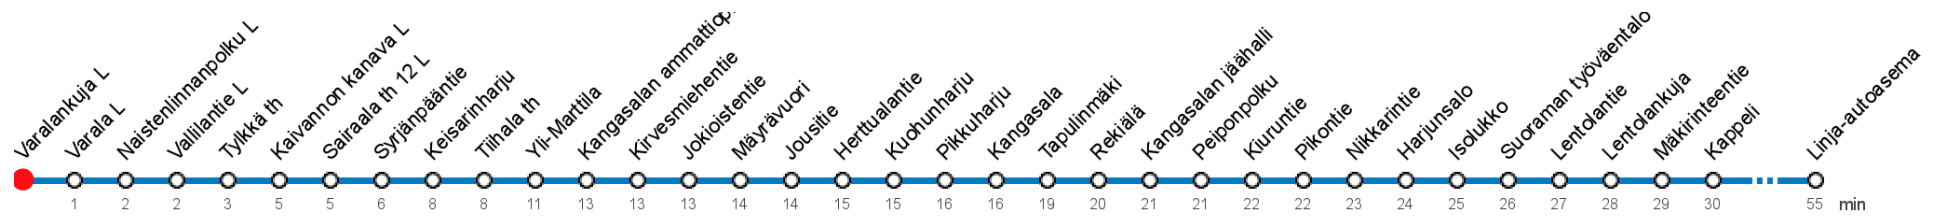

VARALANKUJA L (8097) • Vyöhyke C ▶ Kangasala ▶ Linja-autoasema

43 Pälkäne - Kangasala - Tampere

MAANANTAI-PERJANTAI • Monday-Friday

7 20

LAUANTAI • Saturday

7

SUNNUNTAI • Sunday

7

Voimassa 01.04.2019 - 02.06.2019.

Yölisä klo 00-04.40. Liikenne ja keliolosuhteet voivat vaikuttaa aikatauluihin. Välipysäkkiaikataulut ovat arvioita.

KANGASALA (8035) • Vyöhyke C ▶ Linja-autoasema

43 Pälkäne - Kangasala - Tampere