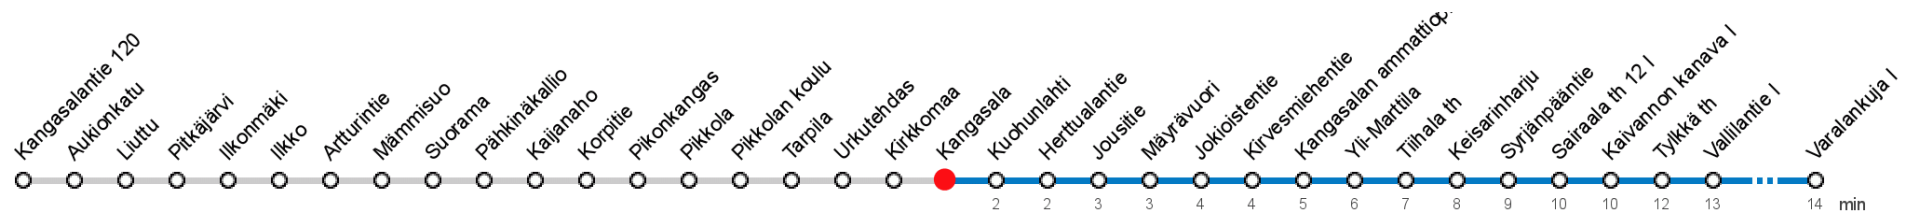

8	25
11	50s
12	50
13	40
15	30
16	50

LAUANTAI • Saturday

8	
11	
12	
13	
15	30
16	

SUNNUNTAI • Sunday

8	
11	
12	
13	
15	
16	

S Saarikylän kautta

Voimassa **01.04.2019 - 02.06.2019.**

Yölisä klo 00-04.40. Liikenne ja keliolosuhteet voivat vaikuttaa aikatauluihin. Välipysäkkiaikataulut ovat arvioita.

KANGASALA (8034) • Vyöhyke C ▶ Varalankuja I

43 Tampere - Kangasala - Pälkäne

MAANANTAI-PERJANTAI • Monday-Friday

14	14																		
16	08																		

LAUANTAI • Saturday

14																			
16	03																		