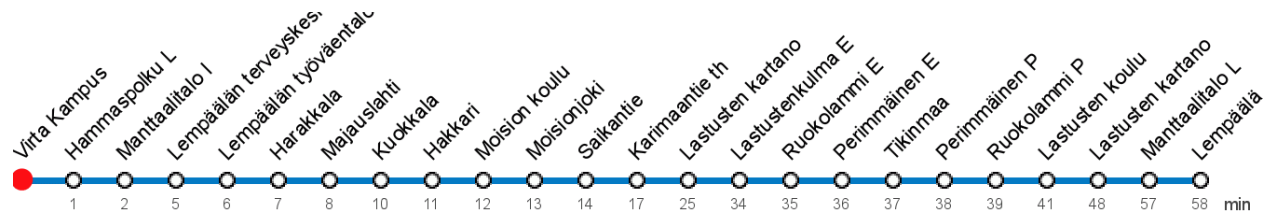

Yölisä klo 00-04.40. Liikenne ja keliolosuhteet voivat vaikuttaa aikatauluihin. Välipysäkkiaikataulut ovat arvioita.

57 Lastunen - Lempäälä

MAANANTAI-PERJANTAI • Monday-Friday

7 56KL

8 56KL

LAUANTAI • Saturday

7

8

SUNNUNTAI • Sunday

7

8

KL vain peruskoulun koulupäivinä

Voimassa **01.04.2019 - 02.06.2019**.

Yölisä klo 00-04.40. Liikenne ja keliolosuhteet voivat vaikuttaa aikatauluihin. Välipysäkkiaikataulut ovat arvioita.

57 Lempäälä - Lastunen

MAANANTAI-PERJANTAI • Monday-Friday

12 40KL

14 25KL

15 40I

LAUANTAI • Saturday

12

14

15

SUNNUNTAI • Sunday

12

14

15

KL vain peruskoulun koulupäivinä

I Jatkaa suoraan Hakkarin koululta Ideaparkkiin ja siitä Lastusten kartanolle, vain peruskoulun koulupäivinä

Voimassa **01.04.2019 - 02.06.2019**.