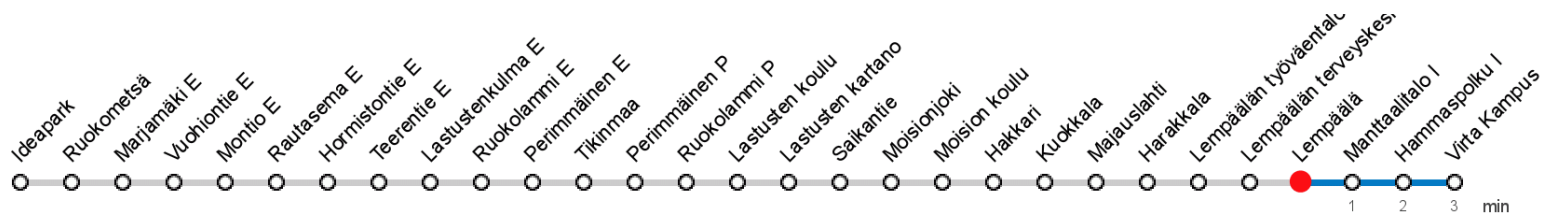

KL vain peruskoulun koulupäivinä

Voimassa 01.04.2019 - 02.06.2019.

Yölisä klo 00-04.40. Liikenne ja keliolosuhteet voivat vaikuttaa aikatauluihin. Välipysäkkiaikataulut ovat arvioita.

57 Lastunen - Lempäälä

MAANANTAI-PERJANTAI • Monday-Friday

7	20KL
8	19KL
9	20KL

LAUANTAI • Saturday

7	
8	
9	

SUNNUNTAI • Sunday

7	
8	
9	

KL vain peruskoulun koulupäivinä

Voimassa **01.04.2019 - 02.06.2019**.

Yölisä klo 00-04.40. Liikenne ja keliolosuhteet voivat vaikuttaa aikatauluihin. Välipysäkkiaikataulut ovat arvioita.

57 Lastunen - Lempäälä

MAANANTAI-PERJANTAI • Monday-Friday

7 56KL

8 56KL

LAUANTAI • Saturday