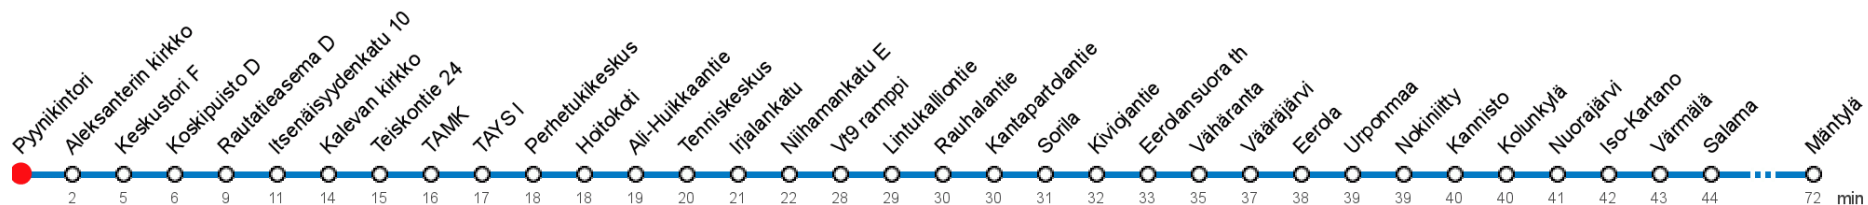

PYYNIKINTORI (0031) • Vyöhyke A ▶ Sorila ▶ Kämmeniemi ▶ Mäntylä

90Mx Pyynikintori - Sorila - Kämmeniemi - Maisansalo - Terälahti - Kaanaa

MAANANTAI-PERJANTAI • Monday-Friday

15 05Mx

16 15Mx 15Mx

LAUANTAI • Saturday

15

16

SUNNUNTAI • Sunday

15

16

Mx Maisansalon ja 9-tien kautta
Mx 9-tien kautta, Pääteasema Kämmeniemi

Voimassa **01.04.2019 - 02.06.2019.**

Yölisä klo 00-04.40. Liikenne ja keliolosuhteet voivat vaikuttaa aikatauluihin. Välipysäkkiaikataulut ovat arvioita.