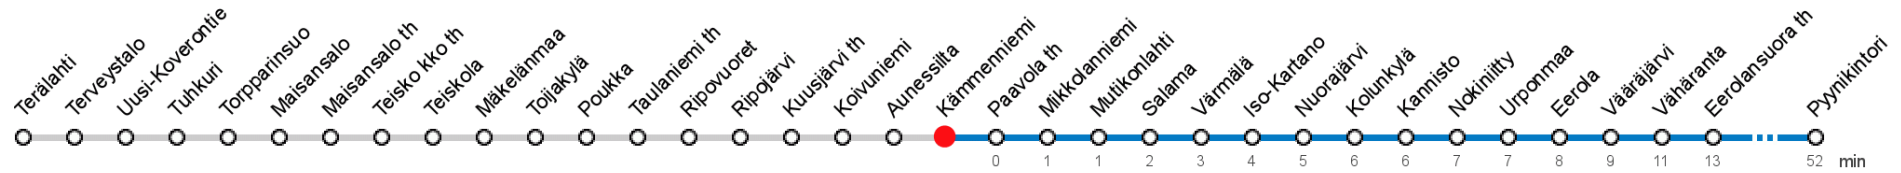

TERÄLAHTI (5373) • Vyöhyke D ▶ Kämmenniemi ▶ Keskustori B ▶ Pyynikintori

90Mx Kaanaa - Terälahti - Maisansalo - Kämmenniemi - Sorila - Pyynikintori

MAANANTAI-PERJANTAI • Monday-Friday

6 39Mx

LAUANTAI • Saturday

6

SUNNUNTAI • Sunday

6

Mx Maisansalon ja 9-tien kautta

Voimassa **01.04.2019 - 02.06.2019.**

Yölisä klo 00-04.40. Liikenne ja keliolosuhteet voivat vaikuttaa aikatauluihin. Välipysäkkiaikataulut ovat arvioita.

KÄMMENNIEMI (5339) • Vyöhyke C ▶ Keskustori B ▶ Pyynikintori

90Mx Kaanaa - Terälahti - Maisansalo - Kämmenniemi - Sorila - Pyynikintori

MAANANTAI-PERJANTAI • Monday-Friday

6 55Mx 55Mxk

LAUANTAI • Saturday

6

SUNNUNTAI • Sunday

6

Mxk Maisansalon ja vt 9. kautta, pääteasema Keskustori
Mx Maisansalon ja 9-tien kautta

Voimassa **01.04.2019 - 02.06.2019.**

Yölisä klo 00-04.40. Liikenne ja keliolosuhteet voivat vaikuttaa aikatauluihin. Välipysäkkiaikataulut ovat arvioita.