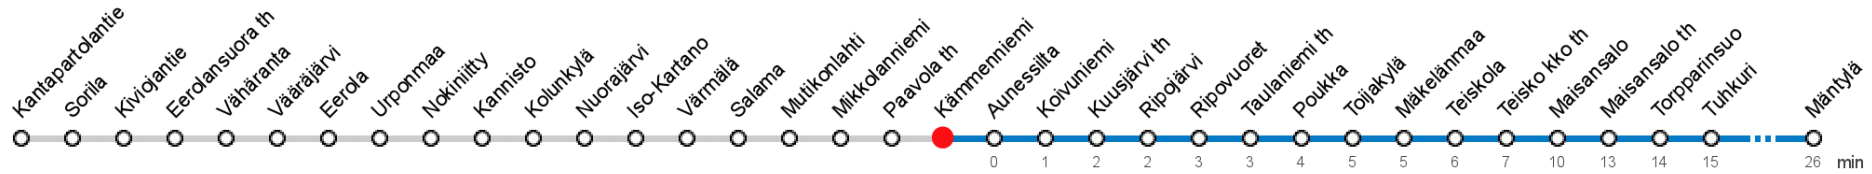

SORILA (5218) • Vyöhyke B ▶ Kämmenniemi ▶ Mäntylä

90Mx Pyynikintori - Sorila - Kämmenniemi - Maisansalo - Terälahti - Kaanaa

MAANANTAI-PERJANTAI • Monday-Friday

15	36Mx																			
16	46Mx	46Mx																		

LAUANTAI • Saturday

15																				
16																				

SUNNUNTAI • Sunday

15																				
16																				

Mx Maisansalon ja 9-tien kautta
Mx 9-tien kautta, Pääteasema Kämmenniemi

Voimassa **01.04.2019 - 02.06.2019.**

Yölisä klo 00-04.40. Liikenne ja keliolosuhteet voivat vaikuttaa aikatauluihin. Välipysäkkiaikataulut ovat arvioita.

KÄMMENNIEMI (5338) • Vyöhyke C ▶ Mäntylä

90Mx Pyynikintori - Sorila - Kämmenniemi - Maisansalo - Terälahti - Kaanaa

MAANANTAI-PERJANTAI • Monday-Friday

15	51Mx								
17	01Mx								

LAUANTAI • Saturday

15									
17									

SUNNUNTAI • Sunday

15									
17									

Mx Maisansalon ja 9-tien kautta

Voimassa **01.04.2019 - 02.06.2019.**