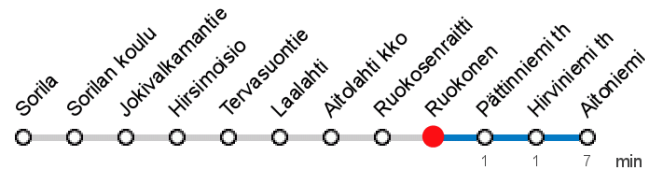

RUOKONEN (5414) • Vyöhyke B ▶ Aitoniemi

91 Sorila - Aitoniemi

MAANANTAI-PERJANTAI • Monday-Friday

7	47 ^{So}								
8	50 ^{So}								
10									
13	50 ^{So}								
14	50 ^S								
15	50 ^S								
16	50 ^S								
17	50 ^S								

So Sorilassa vaihto linjalle 90

S Sorilassa vaihto linjan 28 kanssa

SK Auto tulee Koilliskeskukselta linjana 90 ja jatkaa Aitoniemeen linjana 91

Voimassa **01.04.2019 - 02.06.2019**.

Yölisä klo 00-04.40. Liikenne ja keliolosuhteet voivat vaikuttaa aikatauluihin. Välipysäkkiaikataulut ovat arvioita.