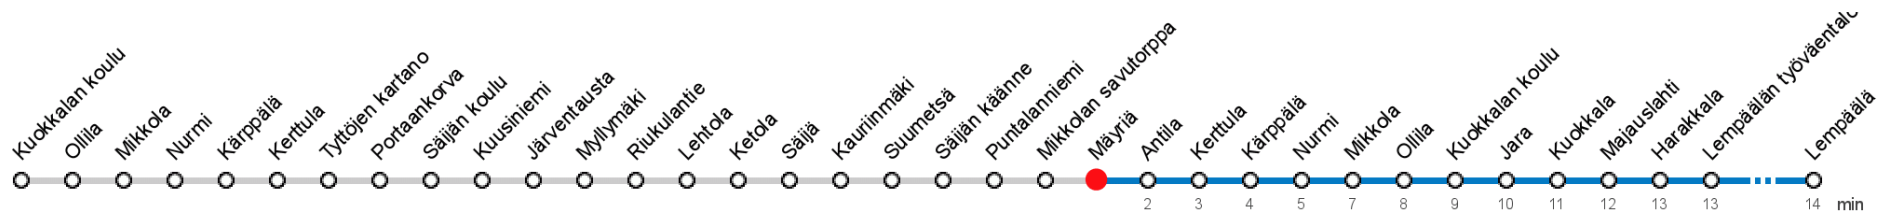

MÄYRIÄ (7255) • Vyöhyke C ▶ Lempäälä

56 Lempäälä - Säijä - Lempäälä

MAANANTAI-PERJANTAI • Monday-Friday

13	45*
14	47*
15	47KL

LAUANTAI • Saturday

13	
14	
15	

SUNNUNTAI • Sunday

13	
14	
15	

* Kiertää tarvittaessa Jokilan lenkin, vain peruskoulun koulupäivinä

* Kiertää Virtakampuksen kautta. Kiertää tarvittaessa Jokilan lenkin, vain peruskoulun koulupäivinä

KL vain peruskoulun koulupäivinä

Voimassa **01.04.2019 - 02.06.2019**.

Yölisä klo 00-04.40. Liikenne ja keliolosuhteet voivat vaikuttaa aikatauluihin. Välipysäkkiaikataulut ovat arvioita.