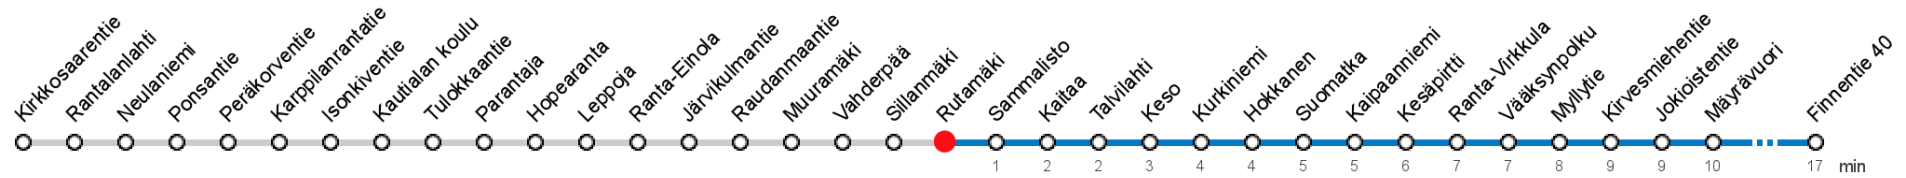

RUTAMÄKI (8375) • Vyöhyke D ▶ Kangasala ▶ Finntie 40

41 (Orivesi) - Ponsa - Kangasala

MAANANTAI-PERJANTAI • Monday-Friday

6	41Ka				
7	35				
8	35				
9	41				
12	41				
13	45				
14	45				
15	45Ka				
16	40Ka				

LAUANTAI • Saturday

6					
7					
8					
9					
12					
13					
14					
15					
16					

SUNNUNTAI • Sunday

6					
7					
8					
9					
12					
13					
14					
15					
16					

Ka Pääteasema Kangasala

Voimassa **01.04.2019 - 02.06.2019.**

Yölisä klo 00-04.40. Liikenne ja keliolosuhteet voivat vaikuttaa aikatauluihin. Välipysäkkiaikataulut ovat arvioita.