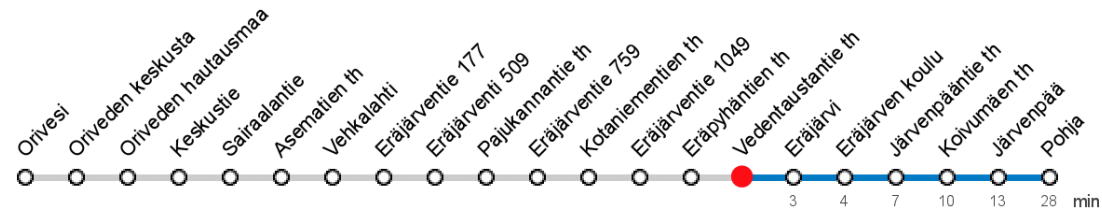

49 Orivesi - Eräjärvi - Pohja

MAANANTAI-PERJANTAI • Monday-Friday

8 17KL

14 27KL

LAUANTAI • Saturday

8

14

SUNNUNTAI • Sunday

8

14

KL vain peruskoulun koulupäivinä

Voimassa **01.04.2019 - 02.06.2019.**

Yölisä klo 00-04.40. Liikenne ja keliolosuhteet voivat vaikuttaa aikatauluihin. Välipysäkkiaikataulut ovat arvioita.