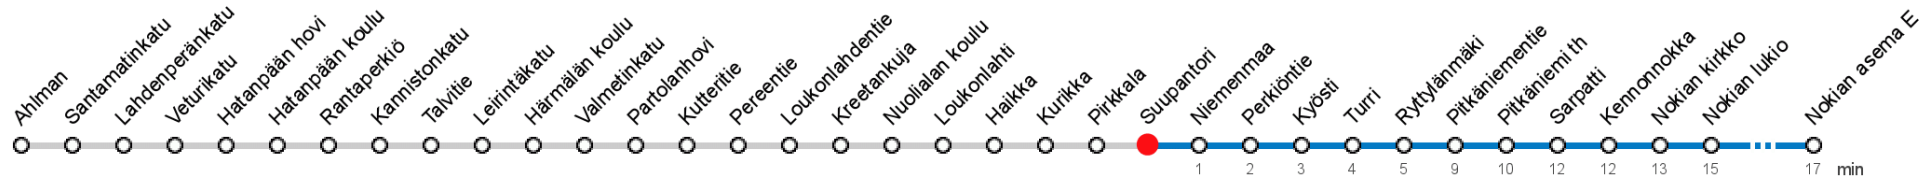

SUUPANTORI (7016) • Vyöhyke B ▶ Nokian asema E

65

Hermia - TTY - Pere - Suupantori - Nokia

MAANANTAI-PERJANTAI • Monday-Friday

6	45				
7	36				
8	36				
9	36				
10	34				
11	35				
13	51				
14	53				
15	53				
16	53				
17	28	53			
18	48				

LAUANTAI • Saturday

6					
7					
8					
9					
10					
11					
13					
14					
15					
16					
17					
18					

SUNNUNTAI • Sunday

6					
7					
8					
9					
10					
11					
13					
14					
15					
16					
17					
18					

Voimassa **08.08.2019 - 31.05.2020**.

Yölsä klo 00-04.40. Liikenne ja keliolosuhteet voivat vaikuttaa aikatauluihin. Välipysäkkiaikataulut ovat arvioita.