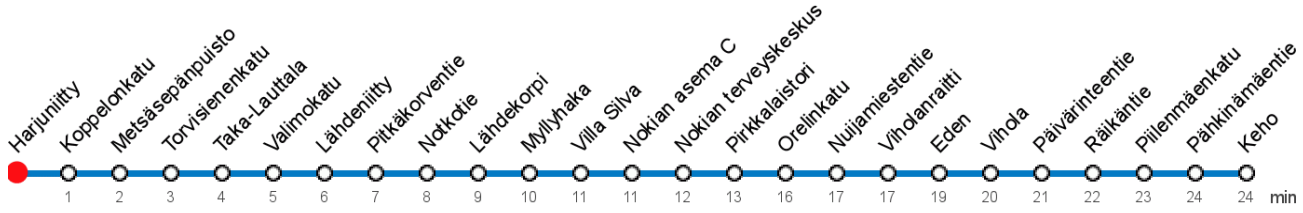

73 Harjuniitty - Nokian asema - Keho

MAANANTAI-PERJANTAI • Monday-Friday

5	38				
6	09	39			
7	08	42			
8	12	43			
9	13	43			
10	13	43			
11	13	46			
12	18	48			
13	18	49			
14	19	49			
15	19	52			
16	23	53			
17	23	54			
18	23	53			
19	24	54			
20	24	53			
21	22				
22	22				
23	22P				
1	32P				

LAUANTAI • Saturday

5					
6					
7	14X				
8	14X				
9	13				
10	13				
11	13				
12	13				
13	13				
14	13				
15	13				
16	18				
17	19				
18	18				
19	17				
20	17				
21	17				
22	17				
23	22				
1					

SUNNUNTAI • Sunday

5					
6					
7					
8					
9	43				
10	43				
11	43				
12	43				
13	43				
14	43				
15	44				
16	47				
17	47				
18	47				
19	47				
20	47				
21	47X				
22					
23					
1					

X Ei vaihtoyhteyttä Tampereelle tai Tampereelta.

P Perjantain ja lauantain välisenä yönä

Voimassa **08.08.2019 - 31.05.2020.**

Yölisä klo 00-04.40. Liikenne ja keliolosuhteet voivat vaikuttaa aikatauluihin. Välipysäkkiaikataulut ovat arvioita.