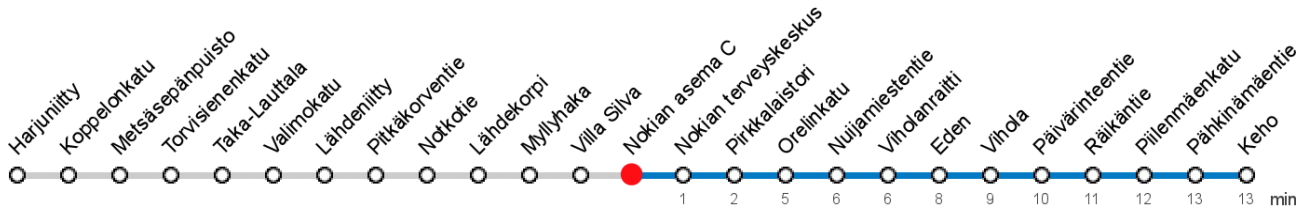

SUNNUNTAI • Sunday

5					
6					
7					
8					
9	43				
10	43				
11	43				
12	43				
13	43				
14	43				
15	44				
16	47				
17	47				
18	47				
19	47				
20	47				
21	47X				
22					
23					
1					

X Ei vaihtoyhteyttä Tampereelle tai Tampereelta.

P Perjantain ja lauantain välisenä yönä

Voimassa **08.08.2019 - 31.05.2020.**

Yölisä klo 00-04.40. Liikenne ja keliolosuhteet voivat vaikuttaa aikatauluihin. Välipysäkkiaikataulut ovat arvioita.

MAANANTAI-PERJANTAI • Monday-Friday