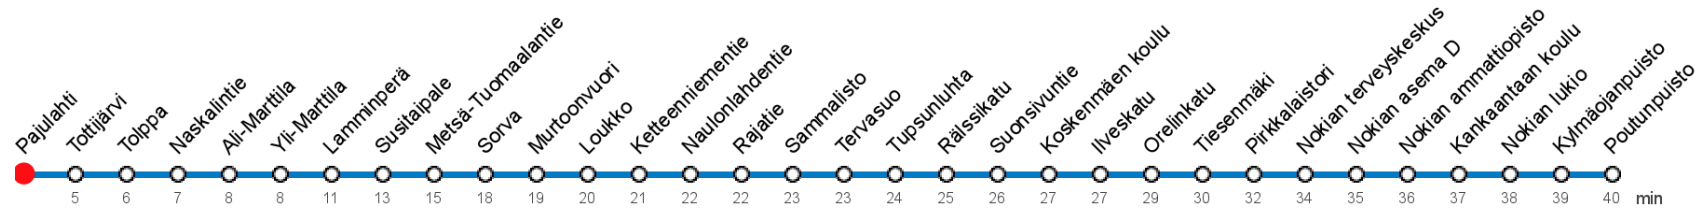

7											
8											
9											
10											
17											

SUNNUNTAI • Sunday

7											
8											
9											
10											
17											

N Päätepysäkki Nokia

p Jatkaa Tottijärveltä Pajulahteen

Voimassa **08.08.2019 - 31.05.2020**.

Yölisä klo 00-04.40. Liikenne ja keliolosuhteet voivat vaikuttaa aikatauluihin. Välipysäkkiaikataulut ovat arvioita.

77

Tottijärvi - Nokian asema

MAANANTAI-PERJANTAI • Monday-Friday

7 15

LAUANTAI • Saturday

7

SUNNUNTAI • Sunday

7

Voimassa 08.08.2019 - 31.05.2020.

Yölisä klo 00-04.40. Liikenne ja keliolosuhteet voivat vaikuttaa aikatauluihin. Välipysäkkiaikataulut ovat arvioita.

TOTTIJÄRVI (8831) • Vyöhyke D ▶ Pajulahti