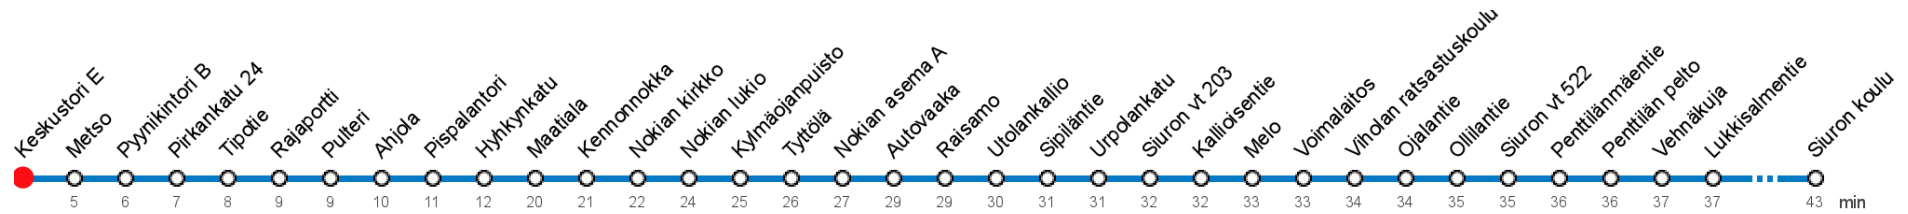

KESKUSTORI E (0014) • Vyöhyke A ▶ Nokian asema A ▶ Siuron koulu

79A (Tampere) - Nokia - Siuro - Purso - Linnavuori

MAANANTAI-PERJANTAI • Monday-Friday

14	27A												
16	20A												

LAUANTAI • Saturday

14													
16													

SUNNUNTAI • Sunday

14													
16													

A Päätepysäkki Siuro

Voimassa **08.08.2019 - 31.05.2020**.

Yölisä klo 00-04.40. Liikenne ja keliolosuhteet voivat vaikuttaa aikatauluihin. Välipysäkkiaikataulut ovat arvioita.

NOKIAN ASEMA A (8522) • Vyöhyke C ▶ Siuron koulu

79A (Tampere) - Nokia - Siuro - Purso - Linnavuori

MAANANTAI-PERJANTAI • Monday-Friday

9	35A
10	
11	40A
13	50A
14	54A
15	
16	49A
18	17A
20	10A

LAUANTAI • Saturday

NOKIAN ASEMA D (8520) • Vyöhyke C ▶ Keskustori F

79A Linnavuori - Purso - Siuro - Nokia - (Tampere)

MAANANTAI-PERJANTAI • Monday-Friday

7 35A 53A

14 38A

15 45A

LAUANTAI • Saturday

7