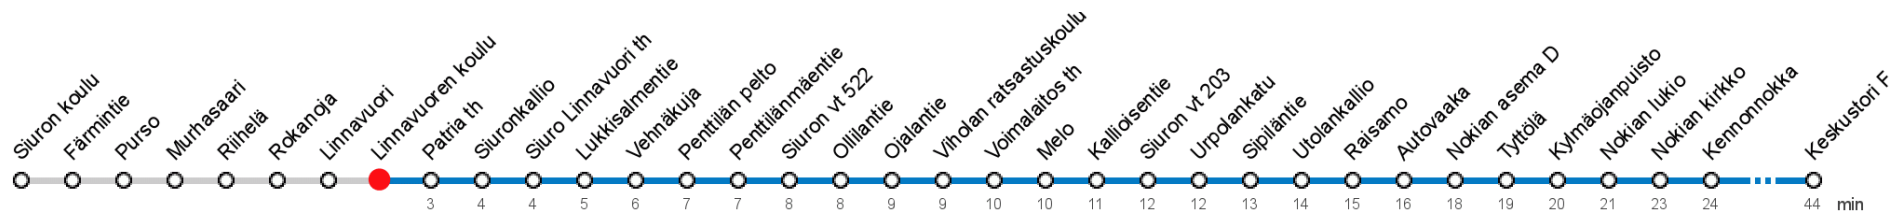

LINNAVUOREN KOULU (9345) • Vyöhyke D ▶ Nokian asema D ▶ Keskustori F

79A Linnavuori - Purso - Siuro - Nokia - (Tampere)

MAANANTAI-PERJANTAI • Monday-Friday

7	17A	35A					
9							
10	05A						
12	10A						
13							
14	20A						
15	27A						
18	47A						
22	20Li						

LAUANTAI • Saturday

7							
9	35A						
10	35A						
12							
13	35A						
14							
15							
18							
22	15Li						

SUNNUNTAI • Sunday

7							
9							
10							
12							
13							
14							
15							
18							
22							

A Kulku Purson ja Linnavuoren kautta
Li Lähtee Linnavuoresta

Voimassa **08.08.2019 - 31.05.2020.**

Yölisä klo 00-04.40. Liikenne ja keliolosuhteet voivat vaikuttaa aikatauluihin. Välipysäkkiaikataulut ovat arvioita.