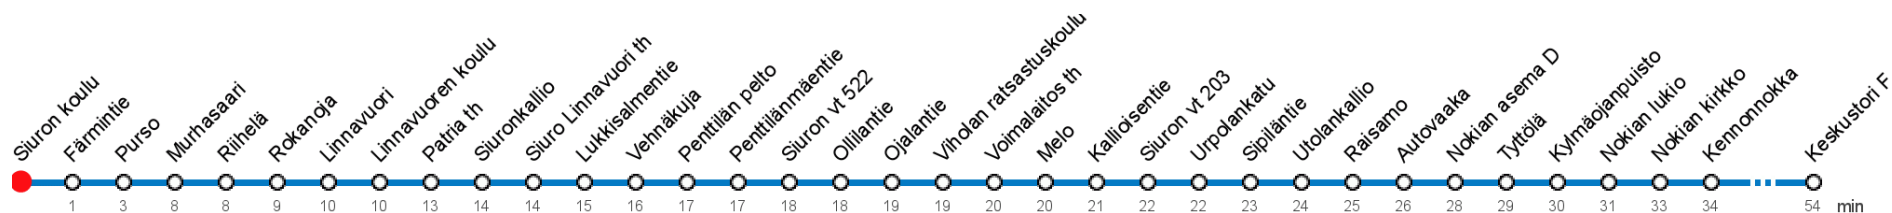

NOKIAN ASEMA A (8522) • Vyöhyke C ▶ Siuron koulu

79A (Tampere) - Nokia - Siuro - Purso - Linnavuori

MAANANTAI-PERJANTAI • Monday-Friday

9	35A
10	
11	40A
13	50A
14	54A
15	
16	49A
18	17A
20	10A

LAUANTAI • Saturday

9	
10	05A
11	
13	05A
14	
15	02A
16	
18	
20	

SUNNUNTAI • Sunday

9	
10	
11	
13	
14	
15	
16	
18	
20	

A Päätepysäkki Siuro

Voimassa **08.08.2019 - 31.05.2020.**

Yöliä klo 00-04.40. Liikenne ja keliolosuhteet voivat vaikuttaa aikatauluihin. Välipysäkkiaikataulut ovat arvioita.

79A Linnavuori - Purso - Siuro - Nokia - (Tampere)

MAANANTAI-PERJANTAI • Monday-Friday

7	07A	25A							
9	55A								
10									
12	00A								
13									
14	10A								
15	17A								
17	08A								
18	37A								
20	28A								