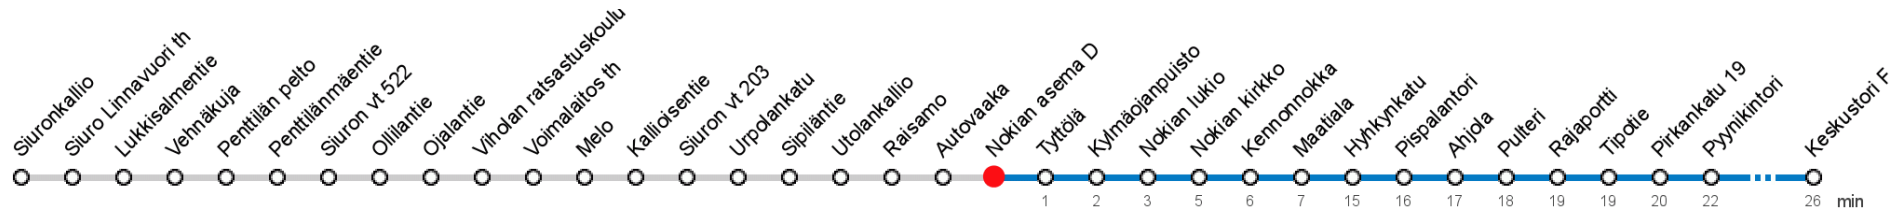

NOKIAN ASEMA D (8520) • Vyöhyke C ▶ Keskustori F

79A Linnavuori - Purso - Siuro - Nokia - (Tampere)

MAANANTAI-PERJANTAI • Monday-Friday

7 35A 53A

14 38A

15 45A

LAUANTAI • Saturday

7

14

15

SUNNUNTAI • Sunday

7

14

15

A Kulku Purson ja Linnavuoren kautta

Voimassa **08.08.2019 - 31.05.2020.**

Yölisä klo 00-04.40. Liikenne ja keliolosuhteet voivat vaikuttaa aikatauluihin. Välipysäkkiaikataulut ovat arvioita.