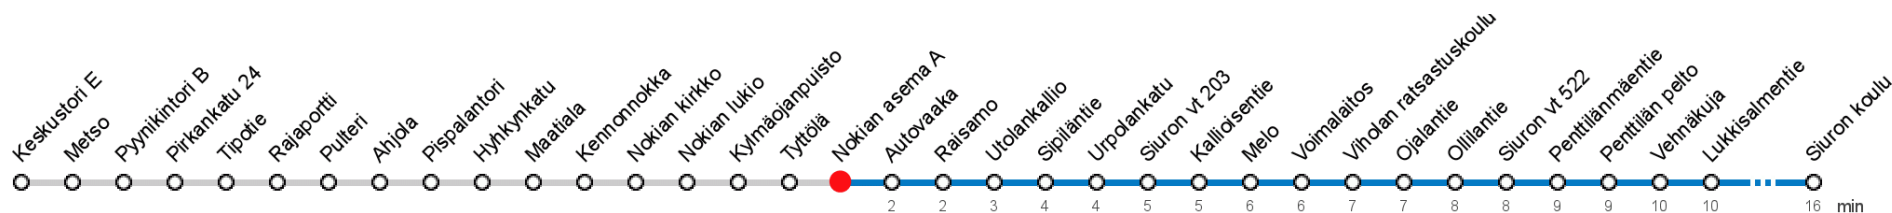

KESKUSTORI E (0014) • Vyöhyke A ▶ Nokian asema A ▶ Siuron koulu

79A (Tampere) - Nokia - Siuro - Purso - Linnavuori

MAANANTAI-PERJANTAI • Monday-Friday

14	27A												
16	20A												

LAUANTAI • Saturday

14													
16													

SUNNUNTAI • Sunday

14													
16													

A Päätepysäkki Siuro

Voimassa **08.08.2019 - 31.05.2020**.

Yölisä klo 00-04.40. Liikenne ja keliolosuhteet voivat vaikuttaa aikatauluihin. Välipysäkkiaikataulut ovat arvioita.

NOKIAN ASEMA A (8522) • Vyöhyke C ▶ Siuron koulu

79A (Tampere) - Nokia - Siuro - Purso - Linnavuori

MAANANTAI-PERJANTAI • Monday-Friday

9	35A
10	
11	40A
13	50A
14	54A
15	
16	49A
18	17A
20	10A

LAUANTAI • Saturday