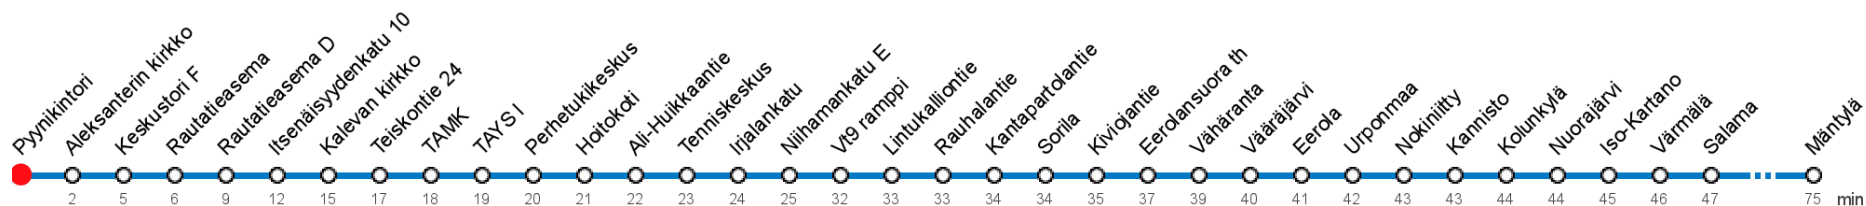

KESKUSTORI B (0036) • Vyöhyke A ▶ Pyynikintori

90Mx Kaanaa - Terälahti - Maisansalo - Kämmenniemi - Sorila - Tays - Pyynikintori

MAANANTAI-PERJANTAI • Monday-Friday

7 42Mx 42Mx

LAUANTAI • Saturday

7

SUNNUNTAI • Sunday

7

Mx Maisansalon ja 9-tien kautta

Mx Maisansalon ja vt. 9 kautta

Voimassa **08.08.2019 - 31.05.2020.**

Yölisä klo 00-04.40. Liikenne ja keliolosuhteet voivat vaikuttaa aikatauluihin. Välipysäkkiaikataulut ovat arvioita.

PYYNIKINTORI (0031) • Vyöhyke A ▶ Sorila ▶ Kämmeniemi ▶ Mäntylä

90Mx Pyynikintori - Tays - Sorila - Kämmeniemi - Maisansalo - Terälahti - Kaanaa

MAANANTAI-PERJANTAI • Monday-Friday

15	10Mx									
16	15Mx	15Mx								