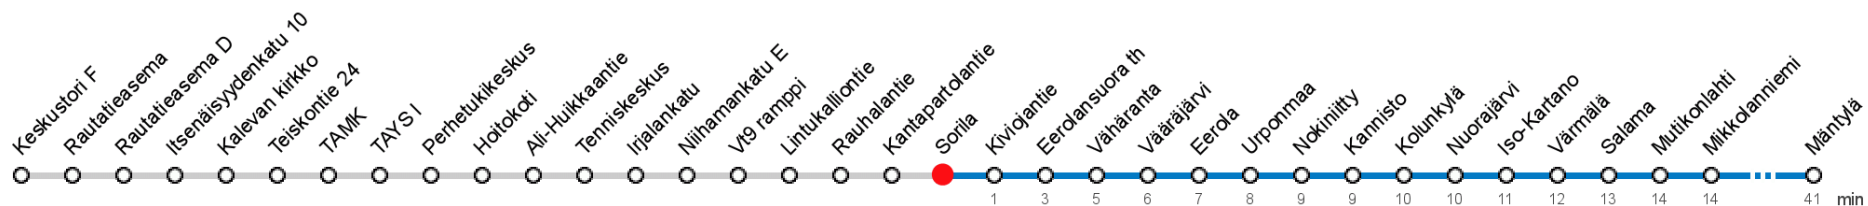

LAUANTAI • Saturday

15										
16										

SUNNUNTAI • Sunday

15										
16										

Mx Maisansalon ja 9-tien kautta
Mx 9-tien kautta. Pääteasema Kämmeniemi

Voimassa **08.08.2019 - 31.05.2020**.

Yölisä klo 00-04.40. Liikenne ja keliolosuhteet voivat vaikuttaa aikatauluihin. Välipysäkkiaikataulut ovat arvioita.

SORILA (5218) • Vyöhyke B ▶ Kämmenniemi ▶ Mäntylä

90Mx Pyynikintori - Tays - Sorila - Kämmenniemi - Maisansalo - Terälahti - Kaanaa

MAANANTAI-PERJANTAI • Monday-Friday

15	44Mx														
16	49Mx	49Mx													