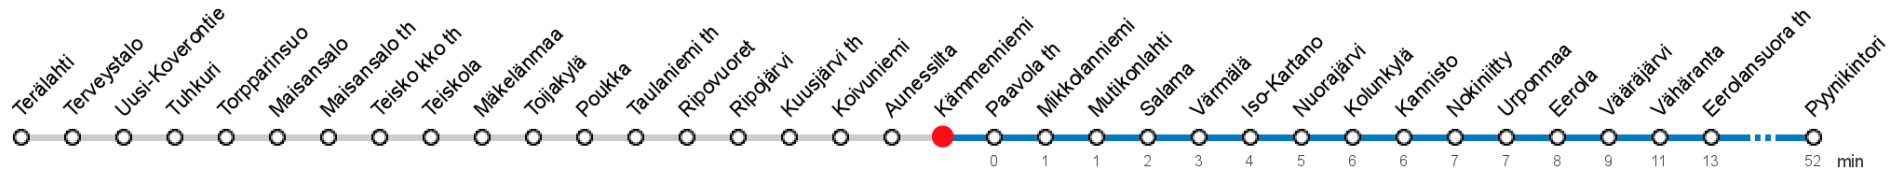

TERÄLAHTI (5373) • Vyöhyke D ▶ Kämmenniemi ▶ Keskustori B ▶ Pyynikintori

90Mx Kaanaa - Terälahti - Maisansalo - Kämmenniemi - Sorila - Tays - Pyynikintori

MAANANTAI-PERJANTAI • Monday-Friday

6 39Mx

LAUANTAI • Saturday

6

SUNNUNTAI • Sunday

6

Mx Maisansalon ja 9-tien kautta

Voimassa **08.08.2019 - 31.05.2020.**

Yöliä klo 00-04.40. Liikenne ja keliolosuhteet voivat vaikuttaa aikatauluihin. Välipysäkkiaikataulut ovat arvioita.

KÄMMENNIEMI (5339) • Vyöhyke C ▶ Keskustori B ▶ Pyynikintori

90Mx Kaanaa - Terälahti - Maisansalo - Kämmenniemi - Sorila - Tays - Pyynikintori

MAANANTAI-PERJANTAI • Monday-Friday

6 55Mx 55Mx

LAUANTAI • Saturday