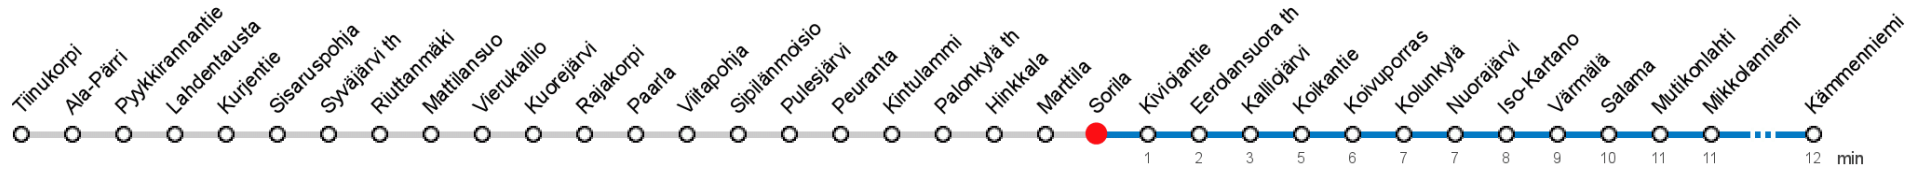

KÄMMENNIEMI (5339) • Vyöhyke C ▶ Sorila ▶ Kämenniemi

92A Kämenniemi - Viitapohja - Sorila

MAANANTAI-PERJANTAI • Monday-Friday

9									
13	10								
14	10								
15	10s								

LAUANTAI • Saturday

9	25Ko								
13									
14									
15									

SUNNUNTAI • Sunday

9	25								
13									
14									
15									

Ko Auto jatkaa Sorilasta Koilliskeskukselle linjana 90

S Sorilassa vaihto linjalta 28

Voimassa **08.08.2019 - 31.05.2020**.

Yölisä klo 00-04.40. Liikenne ja keliolosuhteet voivat vaikuttaa aikatauluihin. Välipysäkkiaikataulut ovat arvioita.

SORILA (5217) • Vyöhyke B ▶ Kämmeniemi

92A Kämmeniemi - Viitapohja - Sorila

MAANANTAI-PERJANTAI • Monday-Friday

13	48																			
14	48																			

LAUANTAI • Saturday

13																				
14																				