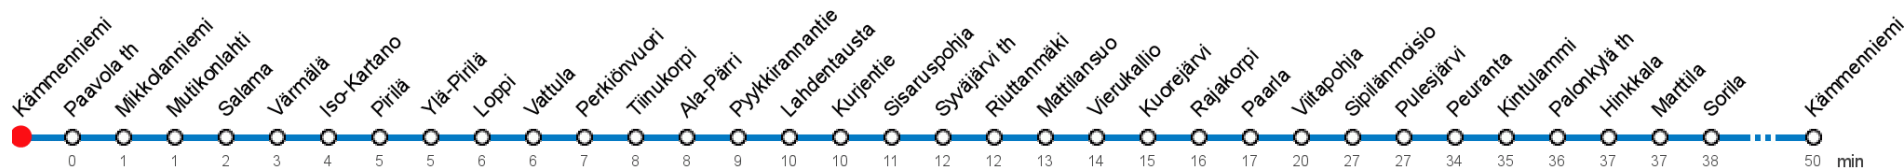

KÄMMENNIEMI (5339) • Vyöhyke C ▶ Sorila ▶ Kämenniemi

92A Kämenniemi - Viitapohja - Sorila

MAANANTAI-PERJANTAI • Monday-Friday

9									
13	10								
14	10								
15	10s								

LAUANTAI • Saturday

9	25Ko								
13									
14									
15									

SUNNUNTAI • Sunday

9	25								
13									
14									
15									

Ko Auto jatkaa Sorilasta Koilliskeskukselle linjana 90

S Sorilassa vaihto linjalta 28

Voimassa **08.08.2019 - 31.05.2020**.

Yölisä klo 00-04.40. Liikenne ja keliolosuhteet voivat vaikuttaa aikatauluihin. Välipysäkkiaikataulut ovat arvioita.

SORILA (5217) • Vyöhyke B ▶ Kämmeniemi

92A Kämmeniemi - Viitapohja - Sorila

MAANANTAI-PERJANTAI • Monday-Friday

13	48																			
14	48																			

LAUANTAI • Saturday

13																				
14																				