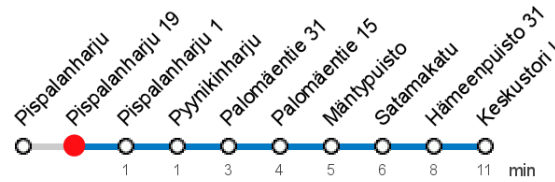

PISPALANHARJU 19 (2029) • Vyöhyke A ▶ Keskustori I

115 Pispalanharju - Keskustori

MAANANTAI-PERJANTAI • Monday-Friday

6	36								
7	06	36							
8	10	40							
9	10	40							
10	12	42							
11	12	42							
12	12	42							
13	12	42							
14	13	43							
15	13	43							
16	13	43							
17	13	43							
18	11	36							

LAUANTAI • Saturday

6									
7									
8									
9	16	46							
10	16	46							
11	16	46							
12	16	46							
13	21	51							
14	21	51							
15	26	56							
16	26								
17									
18									