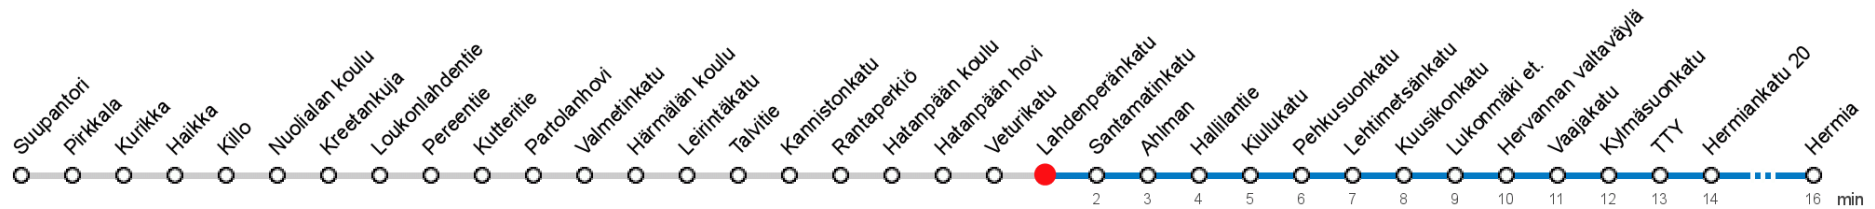

LAHDENPERÄNKATU (3172) • Vyöhyke A ▶ Hermia

65 Nokia - Suupantori - Pere - TTY - Hermia

MAANANTAI-PERJANTAI • Monday-Friday

6	35						
7	31	33					
8	03	38					
9	15	37					
10	19	37					
11	24						
12	52						
13	53						
14	53						
15	53						
16	53						
17	52						

LAUANTAI • Saturday

6							
7							
8							
9							
10							
11							
12							
13							
14							
15							
16							
17							

SUNNUNTAI • Sunday

6							
7							
8							
9							
10							
11							
12							
13							
14							
15							
16							
17							

Voimassa 08.08.2019 - 31.05.2020.

Yöissä klo 00-04.40. Liikenne ja keliolosuhteet voivat vaikuttaa aikatauluihin. Välipysäkkiaikataulut ovat arvioita.