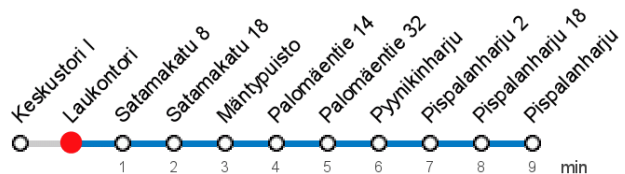

# LAUKONTORI (0044) • Vyöhyke A ▶ Pispalanharju

115 Keskustori - Pispalanharju

## MAANANTAI-PERJANTAI • Monday-Friday

6	48								
7	21	51							
8	25	55							
9	25	55							
10	25	55							
11	25	55							
12	25	55							
13	25	55							
14	26	56							
15	26	56							
16	26	56							
17	26	56							
18	22	47							

## LAUANTAI • Saturday

6									
7									
8									
9	29	59							
10	29	59							
11	29	59							
12	29	59							
13	34								
14	04	34							
15	04	39							
16	07	37							
17									
18									