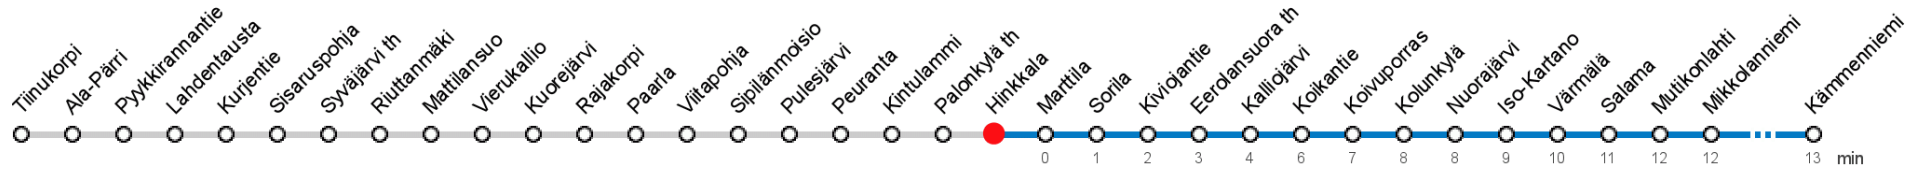

HINKKALA (5502) • Vyöhyke B ▶ Sorila ▶ Kämmenniemi

92A Kämmenniemi - Viitapohja - Sorila

MAANANTAI-PERJANTAI • Monday-Friday

9									
13	47								
14	47								
15	47s								

LAUANTAI • Saturday

9	59Ko								
13									
14									
15									

SUNNUNTAI • Sunday

9	59								
13									
14									
15									

Ko Auto jatkaa Sorilasta Koilliskeskukselle linjana 90
S Sorilassa vaihto linjalta 28

Voimassa **08.08.2019 - 31.05.2020.**

Yölisä klo 00-04.40. Liikenne ja keliolosuhteet voivat vaikuttaa aikatauluihin. Välipysäkkiaikataulut ovat arvioita.