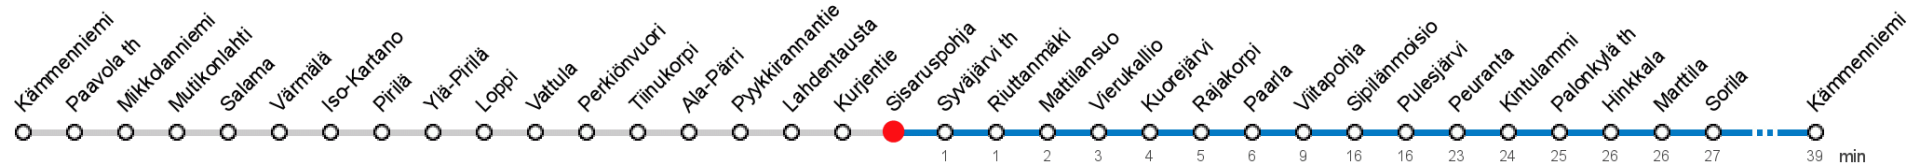

SISARUSPOHJA (5542) • Vyöhyke C ▶ Sorila ▶ Kämmenniemi

92A Kämmenniemi - Viitapohja - Sorila

MAANANTAI-PERJANTAI • Monday-Friday

9									
13	21								
14	21								
15	21s								

LAUANTAI • Saturday

9	34Ko								
13									
14									
15									

SUNNUNTAI • Sunday

9	34								
13									
14									
15									

Ko Auto jatkaa Sorilasta Koilliskeskukselle linjana 90
S Sorilassa vaihto linjalta 28

Voimassa **08.08.2019 - 31.05.2020.**

Yölisä klo 00-04.40. Liikenne ja keliolosuhteet voivat vaikuttaa aikatauluihin. Välipysäkkiaikataulut ovat arvioita.