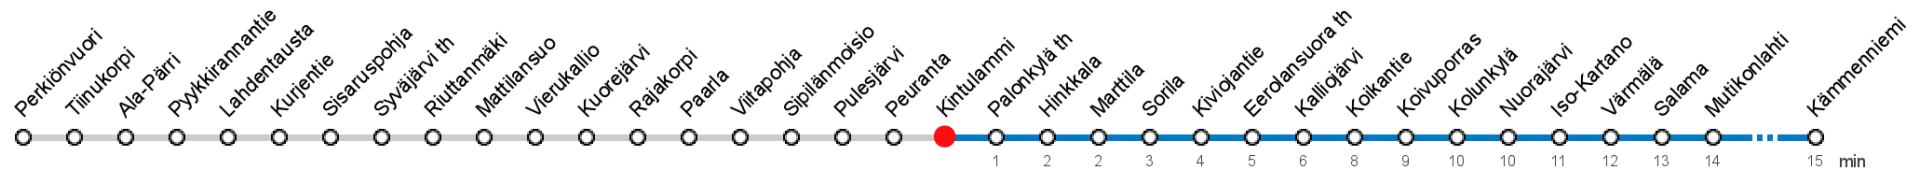

KINTULAMMI (5566) • Vyöhyke B ▶ Sorila ▶ Kämmenniemi

92A Kämmenniemi - Viitapohja - Sorila

MAANANTAI-PERJANTAI • Monday-Friday

9									
13	45								
14	45								
15	45s								

LAUANTAI • Saturday

9	57Ko								
13									
14									
15									

SUNNUNTAI • Sunday

9	57								
13									
14									
15									

Ko Auto jatkaa Sorilasta Koilliskeskukselle linjana 90
S Sorilassa vaihto linjalta 28

Voimassa **08.08.2019 - 31.05.2020.**

Yöliisä klo 00-04.40. Liikenne ja keliolosuhteet voivat vaikuttaa aikatauluihin. Välipysäkkiaikataulut ovat arvioita.