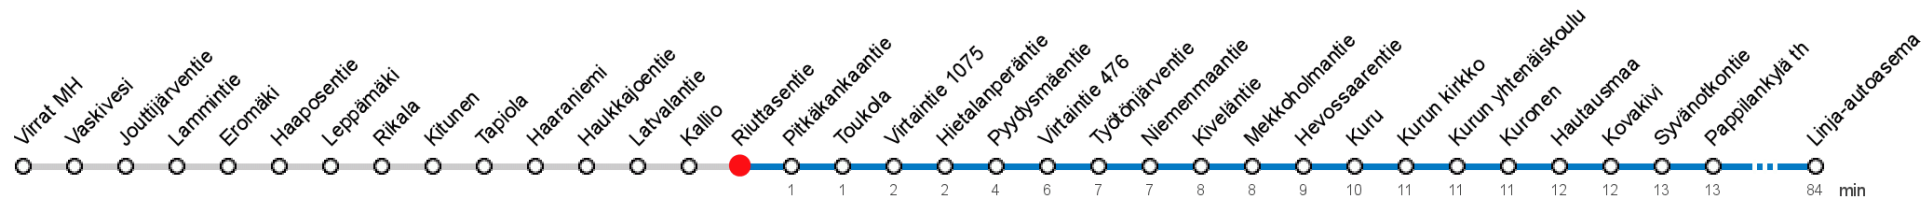

RIUTTASENTIE (6621) • Vyöhyke G ▶ Kuru ▶ Soppeenmäki C ▶ Linja-autoasema

85V

Virrat - Kuru - Mutala - Soppeenmäki - Tampere

MAANANTAI-PERJANTAI • Monday-Friday

6	55
16	
17	00

LAUANTAI • Saturday

6	
16	
17	

SUNNUNTAI • Sunday

6	
16	50s
17	

S Pääteasema Soppeenmäki

Voimassa **08.08.2019 - 31.05.2020.**

Yölisä klo 00-04.40. Liikenne ja keliolosuhteet voivat vaikuttaa aikatauluihin. Välipysäkkiaikataulut ovat arvioita.