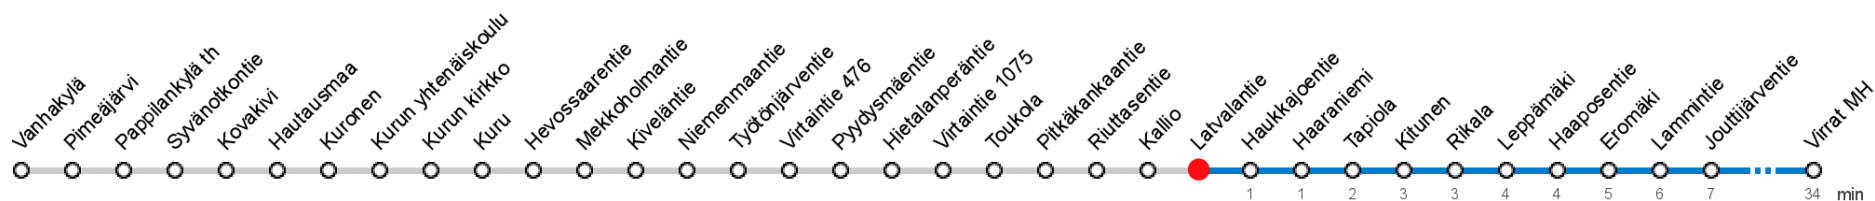

# LATVALANTIE (6624) • Vyöhyke G ▶ Vaskivesi ▶ Virrat MH

85V Tampere - Soppeenmäki - Mutala - Kuru - Virrat

## MAANANTAI-PERJANTAI • Monday-Friday

15	35v
16	35v
20	

## SUNNUNTAI • Sunday

15	
16	
20	03v

V Pääteasema Virrat Mh

Voimassa **08.08.2019 - 31.05.2020**.

Yölisä klo 00-04.40. Liikenne ja keliolosuhteet voivat vaikuttaa aikatauluihin. Välipysäkkiaikataulut ovat arvioita.