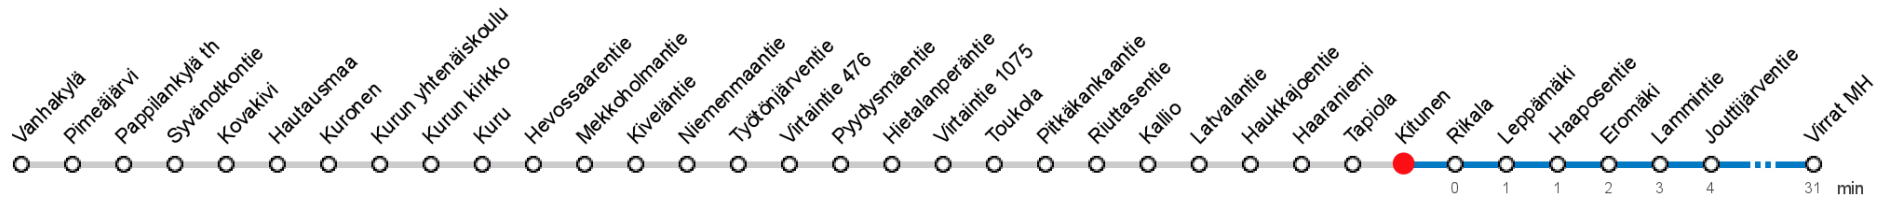

# KITUNEN (6632) • Vyöhyke G ▶ Vaskivesi ▶ Virrat MH

85V Tampere - Soppeenmäki - Mutala - Kuru - Virrat

## MAANANTAI-PERJANTAI • Monday-Friday

15 38v

16 38v

20

## SUNNUNTAI • Sunday

15

16

20 06v

V Pääteasema Virrat Mh

Voimassa **08.08.2019 - 31.05.2020.**

Yölisä klo 00-04.40. Liikenne ja keliolosuhteet voivat vaikuttaa aikatauluihin. Välipysäkkiaikataulut ovat arvioita.