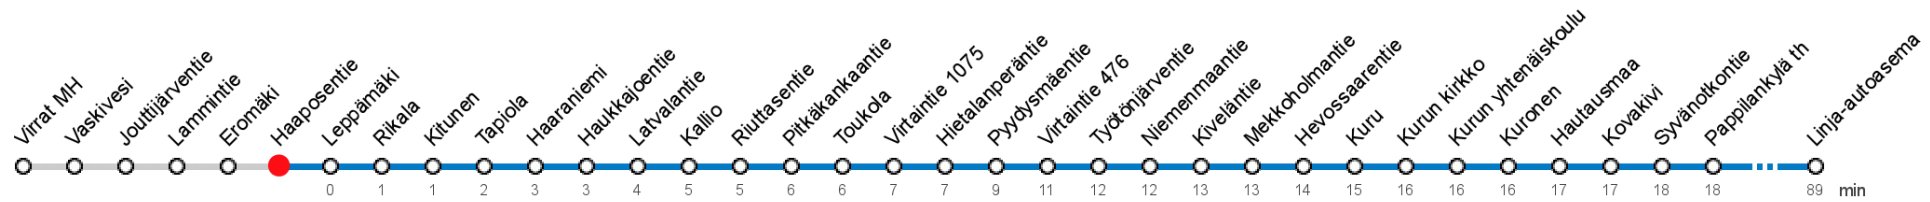

HAAPOSENTIE (6639) • Vyöhyke G ▶ Kuru ▶ Soppeenmäki C ▶ Linja-autoasema

85V

Virrat - Kuru - Mutala - Soppeenmäki - Tampere

MAANANTAI-PERJANTAI • Monday-Friday

6	50								
16	55								

LAUANTAI • Saturday

6									
16									

SUNNUNTAI • Sunday

6									
16	45s								

S Pääteasema Soppeenmäki

Voimassa **08.08.2019 - 31.05.2020.**

Yölisä klo 00-04.40. Liikenne ja keliolosuhteet voivat vaikuttaa aikatauluihin. Välipysäkkiaikataulut ovat arvioita.