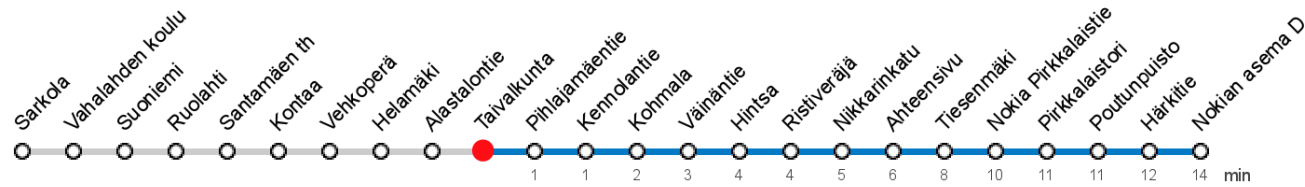

78

Sarkola - Nokian asema

## MAANANTAI-PERJANTAI • Monday-Friday

|   |    |
|---|----|
| 7 | 38 |
| 8 | 40 |
| 9 | 45 |

## SUNNUNTAI • Sunday

|   |  |
|---|--|
| 7 |  |
| 8 |  |
| 9 |  |

Voimassa **08.08.2019 - 31.05.2020**.

Yölisä klo 00-04.40. Liikenne ja keliolosuhteet voivat vaikuttaa aikatauluihin. Välipysäkkiaikataulut ovat arvioita.