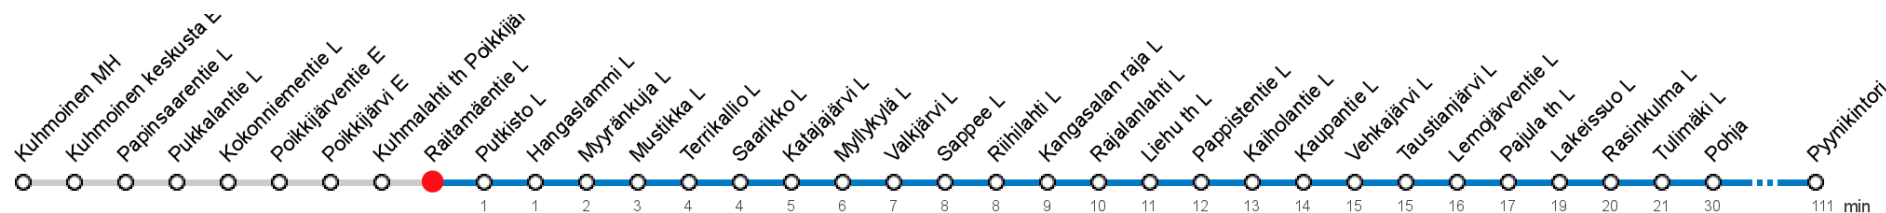

# RAITAMÄENTIE L (9235) • Vyöhyke G ▶ Pohja ▶ Kuhmalahdi kk L ▶ Moltsia L ▶ Keljontie L ▶ Pakkalantie L ▶ Sahalahti L ▶ Kangasala ▶ Pyynikintori

42 Kuhmoinen - Sahalahti - Kangasala - Tays - Tampere

## MAANANTAI-PERJANTAI • Monday-Friday

7	25
9	
13	35
16	05
17	

## SUNNUNTAI • Sunday

7	
9	
13	
16	
17	50

Voimassa **08.08.2019 - 31.05.2020**.

Yölisä klo 00-04.40. Liikenne ja keliolosuhteet voivat vaikuttaa aikatauluihin. Välipysäkkiaikataulut ovat arvioita.