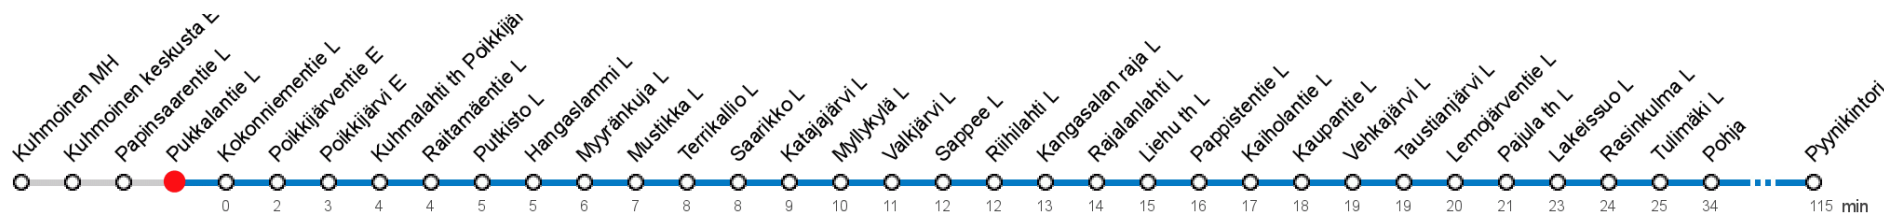

PUKKALANTIE L (9245) • Vyöhyke G ▶ Pohja ▶ Kuhmalahdi kk L ▶ Moltsia L ▶ Keljontie L ▶ Pakkalantie L ▶ Sahalahti L ▶ Kangasala ▶ Pyynikintori

42 Kuhmoinen - Sahalahti - Kangasala - Tays - Tampere

MAANANTAI-PERJANTAI • Monday-Friday

7	21
9	
13	31
16	01
17	

LAUANTAI • Saturday

7	
9	51
13	
16	
17	46

SUNNUNTAI • Sunday

7	
9	
13	
16	
17	46

Voimassa **08.08.2019 - 31.05.2020.**

Yölisä klo 00-04.40. Liikenne ja keliolosuhteet voivat vaikuttaa aikatauluihin. Välipysäkkiaikataulut ovat arvioita.