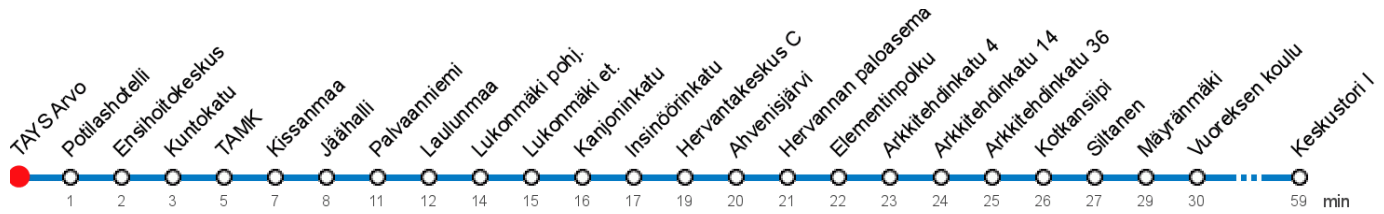

TAYS ARVO (5102) • Vyöhyke A ▶ Hervantakeskus C ▶ Vuoreskeskus ▶ Keskustori I

5 (TAYS Arvo) - Hervanta - Vuores - Keskustori

MAANANTAI-PERJANTAI • Monday-Friday

5	40						
6	10	40					
7	05	20	35	50			
8	05	20	35	50			
9	05	20	35	50			
13	20	35	50				
14	05	20	35	50			
15	05	20	35	50			
16	05	20	35	50			
17	05	20	35	50			
18	05	20	35				

Voimassa 16.09.2019 - 31.05.2020.

Yölisä klo 00-04.40. Liikenne ja keliolosuhteet voivat vaikuttaa aikatauluihin. Välipysäkkiaikataulut ovat arvioita.

VUORESKESKUS (3639) • Vyöhyke B ▶ Keskustori I

5 (TAYS Arvo) - Hervanta - Vuores - Keskustori