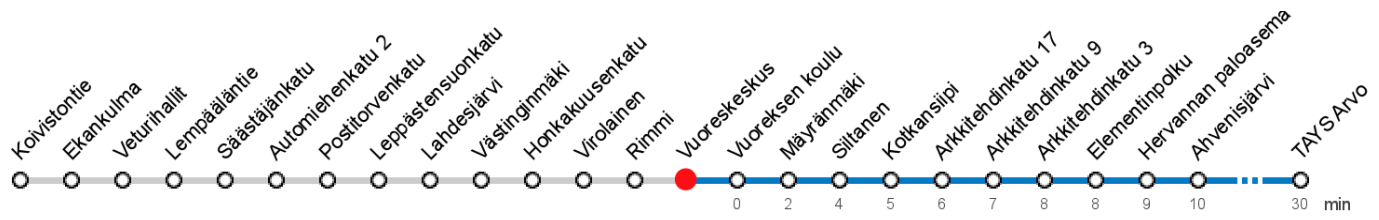

SUNNUNTAI • Sunday

5	01					
6	01					
7	01					
8	01					
9	01	16	36	56		
10	16	36	56			
11	16	36	56			
12	16	36	56			
13	16	36	56			
14	16	36	56			
15	17	37	57			
16	17	37	57			
17	17	37	57			
18	16	36	56			
19	26	56				
20	26	56				
21	26	56				
22	26	56				
23						
0						
1						

P Perjantain ja lauantain välisenä yönä

Voimassa **16.09.2019 - 31.05.2020.**

Yölisä klo 00-04.40. Liikenne ja keliolosuhteet voivat vaikuttaa aikatauluihin. Välipysäkkiaikataulut ovat arvioita.

5 Keskustori - Vuores - Hervanta - (TAYS Arvo)